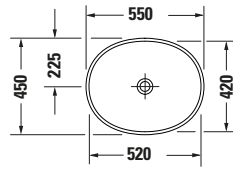

Balcoon # 241055AM79

Design by Patricia Urquiola

Aufsatzbecken

Basis Angaben

Langbezeichnung	Duravit Balcoon Aufsatzbecken 550 mm Clay terra Matt, Anzahl Hahnlöcher pro Waschplatz: 0, Geschliffen – 241055AM79
-----------------	---

Logistik

Artikelgewicht	12,3 kg
----------------	---------

Beschreibungstexte

Ausschreibungstext	Duravit Balcoon Aufsatzbecken Clay terra Matt 550 mm, Designer: Patricia Urquiola, Sanitärkeramik, auf Möbel, Ohne Überlauf, Position Ablauf: Mitte, Geschliffen, Anzahl Becken: 1, Beckenform: Oval, Position Becken: Mitte, Position Hahnloch: Ohne, Clay terra Matt, Geeignet für Möbel, Inkl. Keramische Ventilabdeckhaube, Inkl. Schaftventil, CE-Kennzeichen-1: EN 14688, EAN Nr.: 4067116438499, Artikelgewicht: 12,3 kg, Beckentiefe: 100 mm, Abmessungen (Breite / Länge x Tiefe / Breite x Höhe): 550 x 450 x 145 mm, Artikel Nr.: 241055AM79
--------------------	---