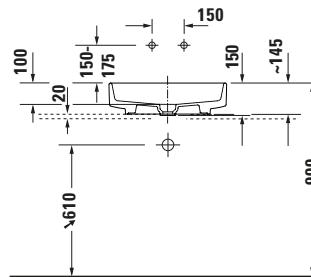

Balcoon # 241055AM79

Design by Patricia Urquiola

Aufsatzbecken

Basis Angaben

Langbezeichnung	Duravit Balcoon Aufsatzbecken 550 mm Clay terra Matt, Anzahl Hahnlöcher pro Waschplatz: 0, Geschliffen – 241055AM79
-----------------	---

Logistik

Artikelgewicht	12,3 kg
----------------	---------

Beschreibungstexte

Ausschreibungstext	Duravit Balcoon Aufsatzbecken Clay terra Matt 550 mm, Designer: Patricia Urquiola, Sanitärkeramik, auf Möbel, Ohne Überlauf, Position Ablauf: Mitte, Geschliffen, Anzahl Becken: 1, Beckenform: Oval, Position Becken: Mitte, Position Hahnloch: Ohne, Clay terra Matt, Geeignet für Möbel, Inkl. Keramische Ventilabdeckhaube, Inkl. Schaftventil, CE-Kennzeichen-1: EN 14688, EAN Nr.: 4067116438499, Artikelgewicht: 12,3 kg, Beckentiefe: 100 mm, Abmessungen (Breite / Länge x Tiefe / Breite x Höhe): 550 x 450 x 145 mm, Artikel Nr.: 241055AM79
--------------------	---