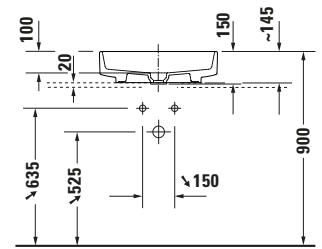

Balcoon # 241055AM79

Design by Patricia Urquiola

Aufsatzbecken

Basis Angaben

Langbezeichnung	Duravit Balcoon Aufsatzbecken 550 mm Clay terra Matt, Anzahl Hahnlöcher pro Waschplatz: 0, Geschliffen – 241055AM79
-----------------	---

Logistik

Artikelgewicht	12,3 kg
----------------	---------

Beschreibungstexte

Ausschreibungstext	Duravit Balcoon Aufsatzbecken Clay terra Matt 550 mm, Designer: Patricia Urquiola, Sanitärkeramik, auf Möbel, Ohne Überlauf, Position Ablauf: Mitte, Geschliffen, Anzahl Becken: 1, Beckenform: Oval, Position Becken: Mitte, Position Hahnloch: Ohne, Clay terra Matt, Geeignet für Möbel, Inkl. Keramische Ventilabdeckhaube, Inkl. Schaftventil, CE-Kennzeichen-1: EN 14688, EAN Nr.: 4067116438499, Artikelgewicht: 12,3 kg, Beckentiefe: 100 mm, Abmessungen (Breite / Länge x Tiefe / Breite x Höhe): 550 x 450 x 145 mm, Artikel Nr.: 241055AM79
--------------------	---