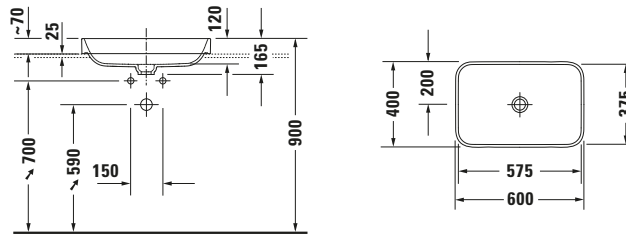

Aufsatzbecken

Basis Angaben

Langbezeichnung	Duravit Happy D.2 Aufsatzbecken 600 mm Anthrazit Matt, Anzahl Hahnlöcher pro Waschplatz: 0, Geschliffen – 23596013001
-----------------	---

Spezifikationen
Farbe

Waschtisch

Geschliffen	✓
-------------	---

Logistik

Artikelgewicht	10,5 kg
----------------	---------

Passende Produkte
Passende Artikel

	Designsiphon # 0050361000 Universal
	Designsiphon # 0050364600 Universal
	Schaftventil # 005078 Universal

Beschreibungstexte
Ausschreibungstext

Duravit Happy D.2 Aufsatzbecken Anthrazit Matt 600 mm, Designer: sieger design, Sanitärkeramik, Aufsatz, Ohne Überlauf, Position Ablauf: Mitte, Geschliffen, Anzahl Becken: 1, Beckenform: Rechteckig, Position Becken: Mitte, Position Hahnloch: Ohne, Anthrazit Matt, Geeignet für Möbel, Inkl. Keramische Ventilabdeckhaube, Inkl. Schaftventil, CE-Kennzeichen-1: EN 14688, EAN Nr.: 4053424896809, Artikelgewicht: 10,5 kg, Beckenbreite: 575 mm, Beckentiefe: 375 mm, Abmessungen (Breite / Länge x Tiefe / Breite x Höhe): 600 x 400 x 165 mm, WonderGliss, Artikel Nr.: 23596013001