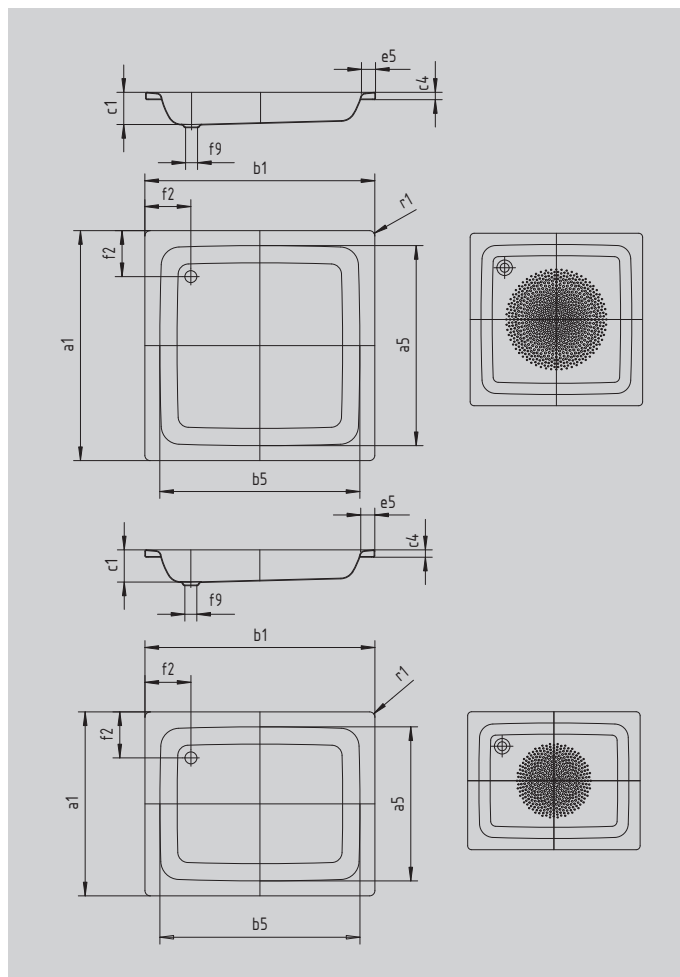

SANIDUSCH

- Ein Klassiker unter den Duschwannen
- Modernes, klares Design
- In rechteckiger oder quadratischer Ausführung erhältlich
- Aus KALDEWEI Stahl-Emaile

Abbildung ähnlich

INVISIBLE
GRIP

Modell		550
Äußere Länge [mm]	a_1	800 mm
Innere Länge [mm]	a_5	670 mm
Äußere Breite [mm]	b_1	1000 mm
Innere Breite [mm]	b_5	870 mm
Tiefe Innen [mm]	c_1	140 mm
Randhöhe [mm]	c_4	32 mm
Randbreite [mm]	e_5	65 mm
Abstand Wannenrand bis Mitte Ablaufloch [mm]	f_2	200 mm
Durchmesser Ablaufloch [mm]	f_9	Ø 52 mm
Äußerer Radius [mm]	r_1	12 mm
Nettogewicht [kg]		24 kg
Antislip Durchmesser [mm]		Ø 435 mm