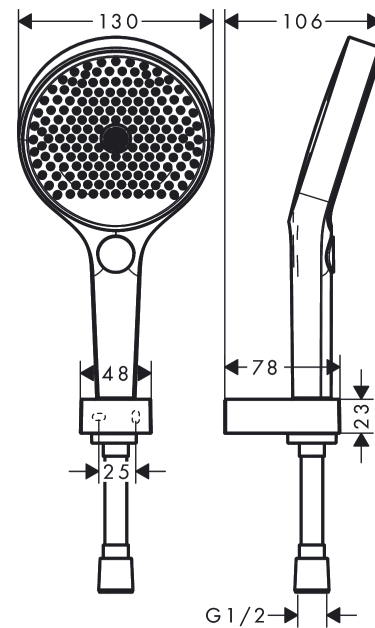

### Merkmale

- besteht aus: Handbrause, Brausenhalter, Brausenschlauch
- Brausekopfgrösse: 130 mm
- integrierte Brausehalterfunktion
- Strahlart: PowderRain, Intense PowderRain, MonoRain
- komfortable Strahlartenumstellung durch Select-Taste
- Maximale Durchflussmenge bei 3 bar: 14 l/min
- Mindestfliessdruck: 1 bar
- brauseseitiger Drehwirbel gegen lästiges Verdrehen des Brauseschlauches
- Brauseschlauch mit beidseitig konischer Mutter
- Wandstützen aus Metall
- Wandbefestigung: Schraubbefestigung
- ausspülbare Siebdichtung

## Produktabbildung

## Maßzeichnung

**Rainfinity**

**Brausenhalterset 130 3jet mit Brausenschlauch 160 cm**

Oberfläche: **Matt White** Artikelnummer: **26851700**

**Durchflussdiagramm**

Die Verbrauchswerte wurden praxisnah mit den dazugehörigen Armaturen (Thermostat/Mischer/Unterputzventil) gemessen.