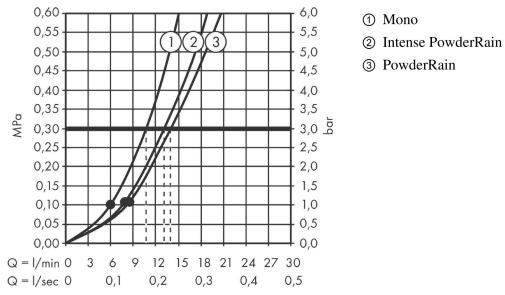

## Maßzeichnung

**Rainfinity**

**Brausenhalterset 130 3jet mit Brausenschlauch 160 cm**

Oberfläche: **Matt White** Artikelnummer: **26851700**

**Durchflussdiagramm**

Die Verbrauchswerte wurden praxisnah mit den dazugehörigen Armaturen (Thermostat/Mischer/Unterputzventil) gemessen.