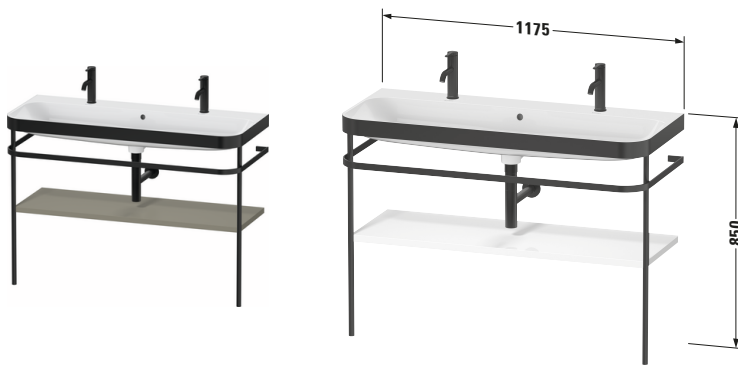

Happy D.2 # HP4759092920000

Design by sieger design

c-bonded Set mit Metallkonsole

| Basis Angaben | |
|-----------------|---|
| Langbezeichnung | Duravit Happy D.2 c-bonded Set mit Metallkonsole, Stein Grau Seidenmatt, Halbrund – HP4759092920000 |

| Spezifikationen | |
|----------------------------------|----------------------------|
| Keramik | |
| Anzahl Waschplätze | 2 |
| Anzahl Becken | 1 |
| Position Becken | Mitte |
| Anzahl Hahnlöcher pro Waschplatz | 1 |
| Griff | |
| Ausführung Griff | Grifflos |
| Front | |
| Farbwert Front | Stein Grau |
| Glanzgrad Front | Seidenmatt |
| Material Front | Hochverdichtete MDF-Platte |
| Korpus | |
| Farbwert Korpus | Stein Grau |
| Glanzgrad Korpus | Seidenmatt |
| Material Korpus | Hochverdichtete MDF-Platte |
| Oberfläche Korpus | Lack |

| Passende Produkte | |
|---|---------------------------------------|
| Passende Artikel | |
|  | Designsiphon # 005036 Universal |

| Vermaßung | |
|------------------|---------|
| Breite / Länge | 1175 mm |
| Höhe | 850 mm |
| Tiefe / Breite | 490 mm |
| Min. Wandabstand | 0 mm |