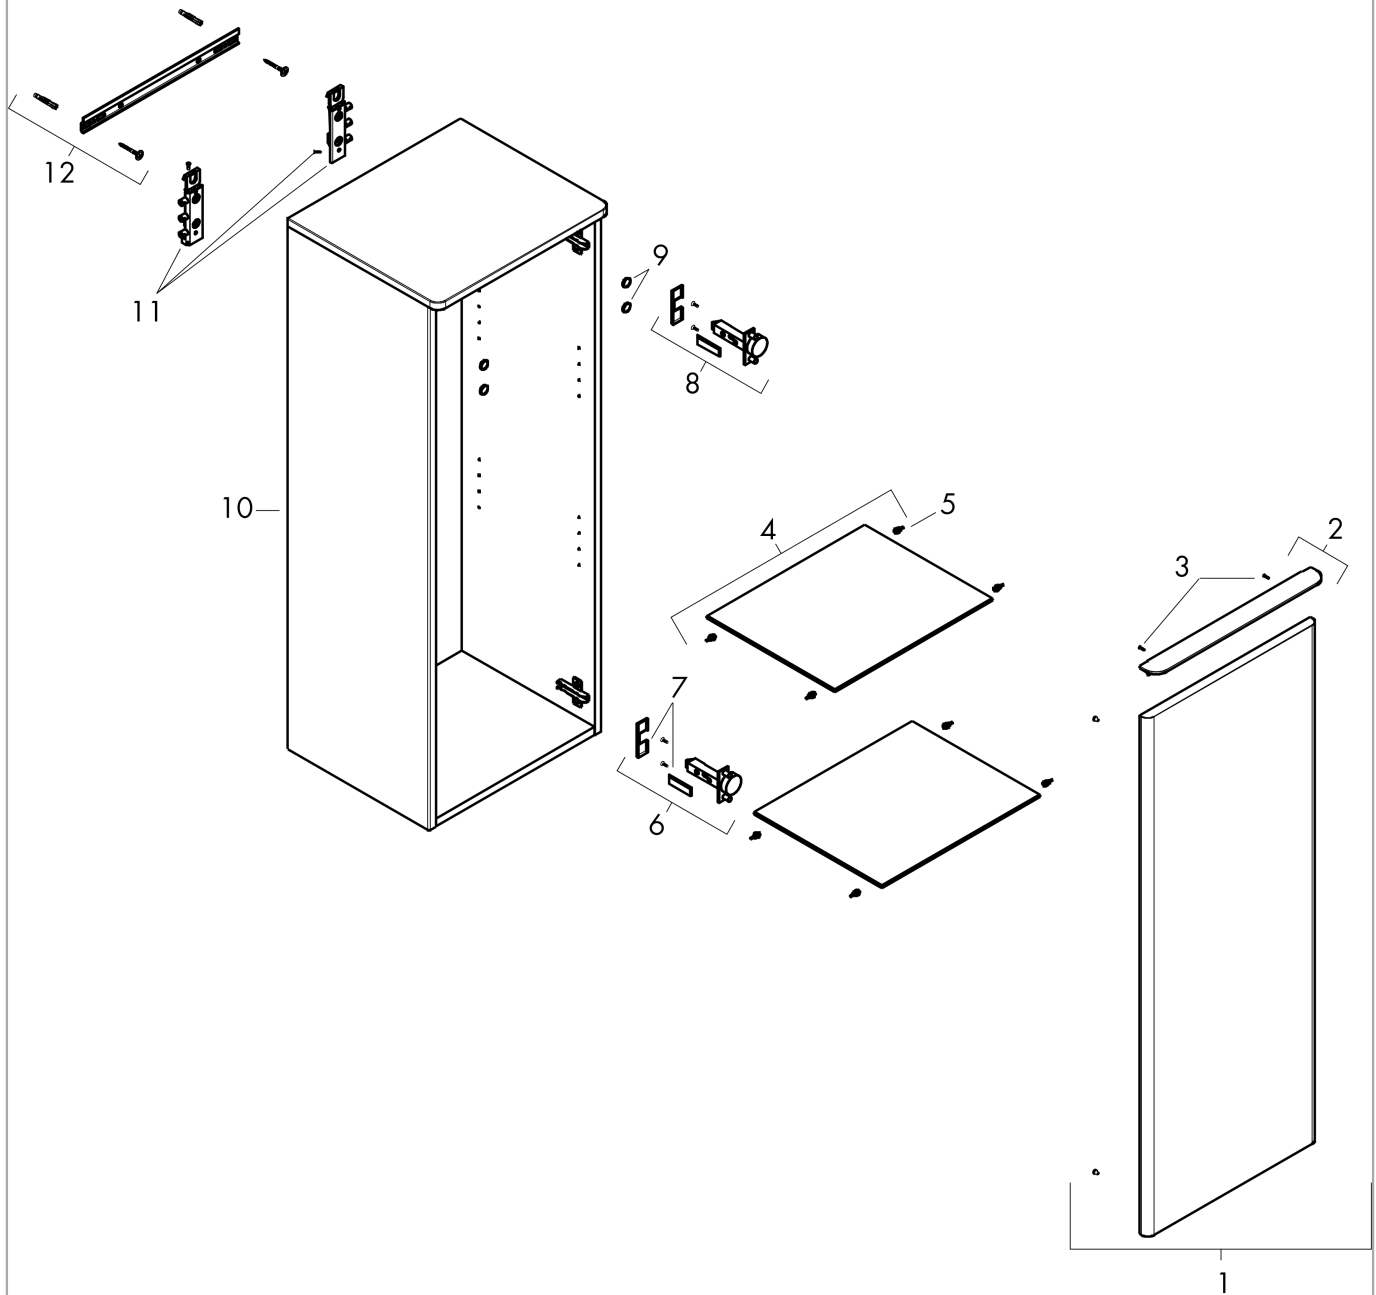

Xelu Q

Halbhochschrank Diamantgrau Matt 400/350, Türanschlag links

Oberfläche Möbel: **Diamantgrau Matt** Artikelnummer: **54128670**

Oberfläche Griff: **Matt Black**

Beschreibung

Merkmale

- besteht aus: Halbhochschrank, Glasfachböden, Abdeckplatte
- Material Korpus: mitteldichte Faserplatte (MDF)
- Oberflächenmaterial Korpus: Thermofolie
- Material Front: mitteldichte Faserplatte (MDF)
- Oberflächenmaterial Front: Thermofolie
- MoistureProof: langlebiges und feuchtraumgeeignetes Material
- SmoothSurface: glatt und eben für eine tolle Haptik
- AntiFingerprint: Lösung gegen Fingerabdrücke
- Material Abdeckplatte: hochdichte Dreischichtholzspanplatte
- Oberflächenmaterial Abdeckplatte: Schichtstoff (HPL)
- Stärke Abdeckplatte: 16 mm
- mit Griffleiste
- Material Griffe: Aluminium
- Oberflächenmaterial Griffe: Pulverlack
- Öffnungsart: Tür
- 1 Tür
- Türanschlag: links
- SoftClose, für sanftes Schließen
- mit 2 verstellbaren Glasfachböden
- Montagezustand: vormontiert
- Wandmontage
- mit Befestigungsmaterial

Xelu Q
Halbhochschrank Diamantgrau Matt 400/350, Türanschlag links
 Oberfläche Möbel: **Diamantgrau Matt** Artikelnummer: **54128670**
 Oberfläche Griff: **Matt Black**

Explosionszeichnung

Baujahr: >06/23