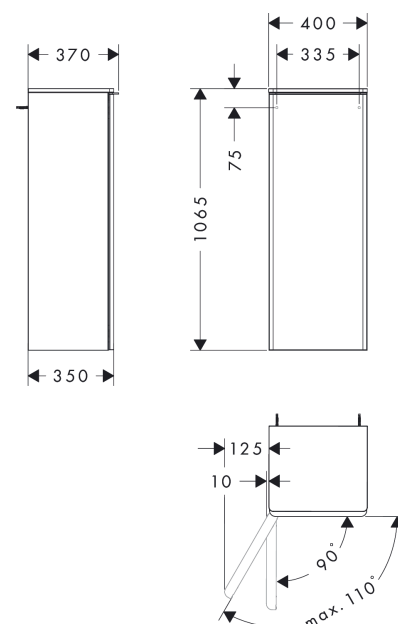

Xelu Q

Halbhochschrank Diamantgrau Matt 400/350, Türanschlag links

Oberfläche Möbel: **Diamantgrau Matt** Artikelnummer: **54128670**

Oberfläche Griff: **Matt Black**

Beschreibung

Merkmale

- besteht aus: Halbhochschrank, Glasfachböden, Abdeckplatte
- Material Korpus: mitteldichte Faserplatte (MDF)
- Oberflächenmaterial Korpus: Thermofolie
- Material Front: mitteldichte Faserplatte (MDF)
- Oberflächenmaterial Front: Thermofolie
- MoistureProof: langlebiges und feuchtraumgeeignetes Material
- SmoothSurface: glatt und eben für eine tolle Haptik
- AntiFingerprint: Lösung gegen Fingerabdrücke
- Material Abdeckplatte: hochdichte Dreischichtholzspanplatte
- Oberflächenmaterial Abdeckplatte: Schichtstoff (HPL)
- Stärke Abdeckplatte: 16 mm
- mit Griffleiste
- Material Griffe: Aluminium
- Oberflächenmaterial Griffe: Pulverlack
- Öffnungsart: Tür
- 1 Tür
- Türanschlag: links
- SoftClose, für sanftes Schließen
- mit 2 verstellbaren Glasfachböden
- Montagezustand: vormontiert
- Wandmontage
- mit Befestigungsmaterial

Xelu Q
Halbhochschrank Diamantgrau Matt 400/350, Türanschlag links
 Oberfläche Möbel: **Diamantgrau Matt** Artikelnummer: **54128670**
 Oberfläche Griff: **Matt Black**

Explosionszeichnung

Baujahr: >06/23

Xelu Q

Halbhochschrank Diamantgrau Matt 400/350, Türanschlag links

Oberfläche Möbel: **Diamantgrau Matt** Artikelnummer: **54128670**

Oberfläche Griff: **Matt Black**

Ersatzteilliste

Baujahr: >06/23

Pos.	Beschreibung	Artikelnummer	Preis	VE
1	Möbelfront	87159000	339.45 CHF	1
2	Griff	87156670	-	1
3	Schraubenset	87157000	3.25 CHF	1
4	Glasscheibe	87154000	58.70 CHF	1
5	Halteelement	87155000	8.65 CHF	1
6	Türscharniere kpl.	87151000	45.85 CHF	1
7	Abdeckungen	87153000	36.95 CHF	1
8	Türscharniere kpl.	87152000	36.95 CHF	1
9	Abdeckungen	87146000	3.25 CHF	1
10	Möbelkorpus	87148000	554.55 CHF	1
11	Montagesatz	87145000	45.85 CHF	1
12	Montagesatz	87144000	23.05 CHF	1