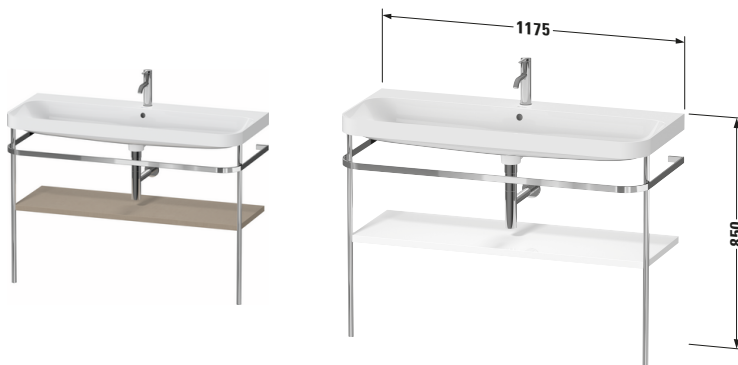

Happy D.2 # HP4839075750000

Design by sieger design

c-shaped Set mit Metallkonsole

Basis Angaben	
Langbezeichnung	Duravit Happy D.2 c-shaped Set mit Metallkonsole, , Halbrund – HP4839075750000

Passende Produkte	
Passende Artikel	
	Designsiphon # 005036 Universal

Spezifikationen	
Keramik	
Anzahl Waschplätze	1
Anzahl Becken	1
Position Becken	Mitte
Anzahl Hahnlöcher pro Waschplatz	1

Vermaßung	
Breite / Länge	1175 mm
Höhe	850 mm
Tiefe / Breite	490 mm

Features	
Set Attribute	
Hahnlochbank	Ja