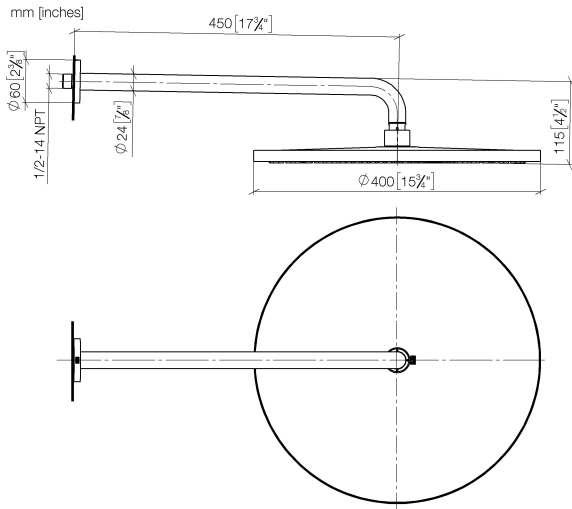

28 659 970 Produktversion ab 13.03.2017

- Ausladung 450 mm
- Regenbrause Ø 400 mm
- PURE RAIN, Durchfluss max. 20 l/min (bei 3 Bar)
- Funktion ab: 12 l/min
- Rosette Ø 60 mm
- Anschluss 1/2"
- mit Antikalk-System

Empfohlenes Zubehör

UP-Wandwinkel -

35 085 970 90

- Min. Einbautiefe 90 mm
- Max. Einbautiefe 163 mm

28 659 970 Produktversion ab 13.03.2017

Durchflussdiagramm

Codes & Standards

DIN 4109

EN 1112

ISO 3822

Scottish Water
Byelaws

UK Water Supply
Regulations

Ü-Zeichen

Regenbrause mit Wandanbindung 400 mm - Platin gebürstet

SERIENSPEZIFISC

28 659 970 Produktversion ab 13.03.2017

Zertifikate

LGA_29

LGA_29

DVGW_DW-
6517DN0

WRAS_2212

Ersatzteilstückliste

| Nr. | Artikelnummer | Benennung | Verbaumenge | Lieferzeit |
|-----|--------------------|--|-------------|------------|
| 7 | 90 12 05 090 00-06 | Regenbrause rund Ø 400 mm - Platin gebürstet | 1,00 | 10 |
| 8 | 90 30 09 069 00 90 | Montageschlüssel - | 1,00 | 2 |
| 4 | 09 27 97 015-06 | Rosette DB Logo Ø 60 x 9 mm - Platin gebürstet | 1,00 | 10 |
| 5 | 90 11 03 070 00-06 | Rohr 462 x 61 x 24 mm - Platin gebürstet | 1,00 | 10 |
| 3 | 09 14 10 150 90 | O-Ring 23 x 1,5 mm - | 2,00 | 2 |
| 1 | 04 30 31 032 00 90 | Befestigungssatz Schraube 4 x 35 mm - | 1,00 | 2 |
| 2 | 09 17 20 120 90 | Anschluss Ø 56,50 x 5 mm - | 1,00 | 2 |
| 6 | 09 23 01 075 90 | Siebichtung Ø 18 x 3,5 mm - | 1,00 | 2 |