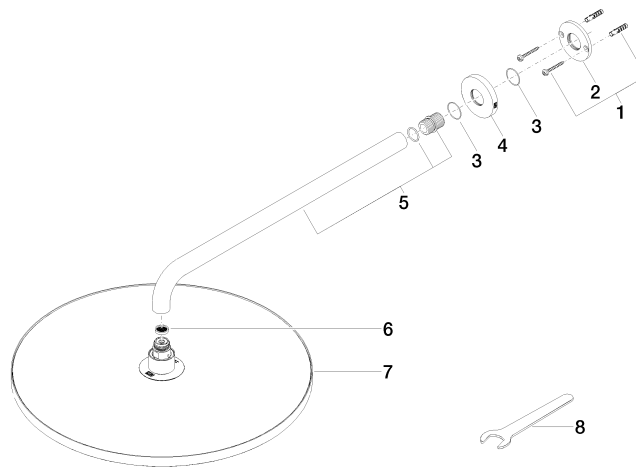

28 659 970 Produktversion ab 13.03.2017

- Ausladung 450 mm
- Regenbrause Ø 400 mm
- PURE RAIN, Durchfluss max. 20 l/min (bei 3 Bar)
- Funktion ab: 12 l/min
- Rosette Ø 60 mm
- Anschluss 1/2"
- mit Antikalk-System

Empfohlenes Zubehör

UP-Wandwinkel -

35 085 970 90

- Min. Einbautiefe 90 mm
- Max. Einbautiefe 163 mm

28 659 970 Produktversion ab 13.03.2017

Durchflussdiagramm

Codes & Standards

DIN 4109

EN 1112

ISO 3822

Scottish Water
Byelaws

UK Water Supply
Regulations

Ü-Zeichen

Regenbrause mit Wandanbindung 400 mm - Platin gebürstet

SERIENSPEZIFISC

28 659 970 Produktversion ab 13.03.2017

Zertifikate

LGA_29

LGA_29

DVGW_DW-
6517DN0

WRAS_2212

Ersatzteilstückliste

| Nr. | Artikelnummer | Benennung | Verbaumenge | Lieferzeit |
|-----|--------------------|--|-------------|------------|
| 7 | 90 12 05 090 00-06 | Regenbrause rund Ø 400 mm - Platin gebürstet | 1,00 | 10 |
| 8 | 90 30 09 069 00 90 | Montageschlüssel - | 1,00 | 2 |
| 4 | 09 27 97 015-06 | Rosette DB Logo Ø 60 x 9 mm - Platin gebürstet | 1,00 | 10 |
| 5 | 90 11 03 070 00-06 | Rohr 462 x 61 x 24 mm - Platin gebürstet | 1,00 | 10 |
| 3 | 09 14 10 150 90 | O-Ring 23 x 1,5 mm - | 2,00 | 2 |
| 1 | 04 30 31 032 00 90 | Befestigungssatz Schraube 4 x 35 mm - | 1,00 | 2 |
| 2 | 09 17 20 120 90 | Anschluss Ø 56,50 x 5 mm - | 1,00 | 2 |
| 6 | 09 23 01 075 90 | Siebichtung Ø 18 x 3,5 mm - | 1,00 | 2 |