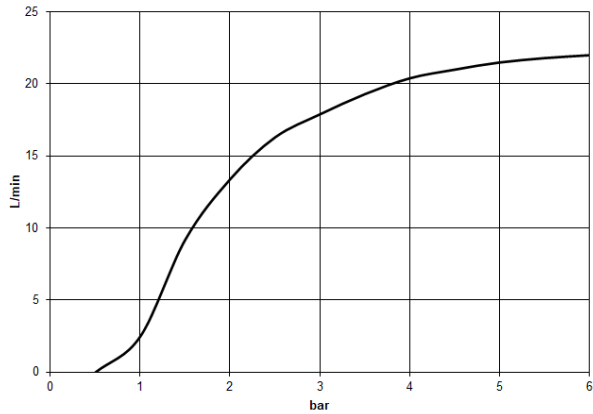

Empfohlenes Zubehör

UP-Wandwinkel -

35 085 970 90

- Min. Einbautiefe 90 mm
- Max. Einbautiefe 163 mm

28 659 970 Produktversion ab 13.03.2017

Durchflussdiagramm

Codes & Standards

DIN 4109