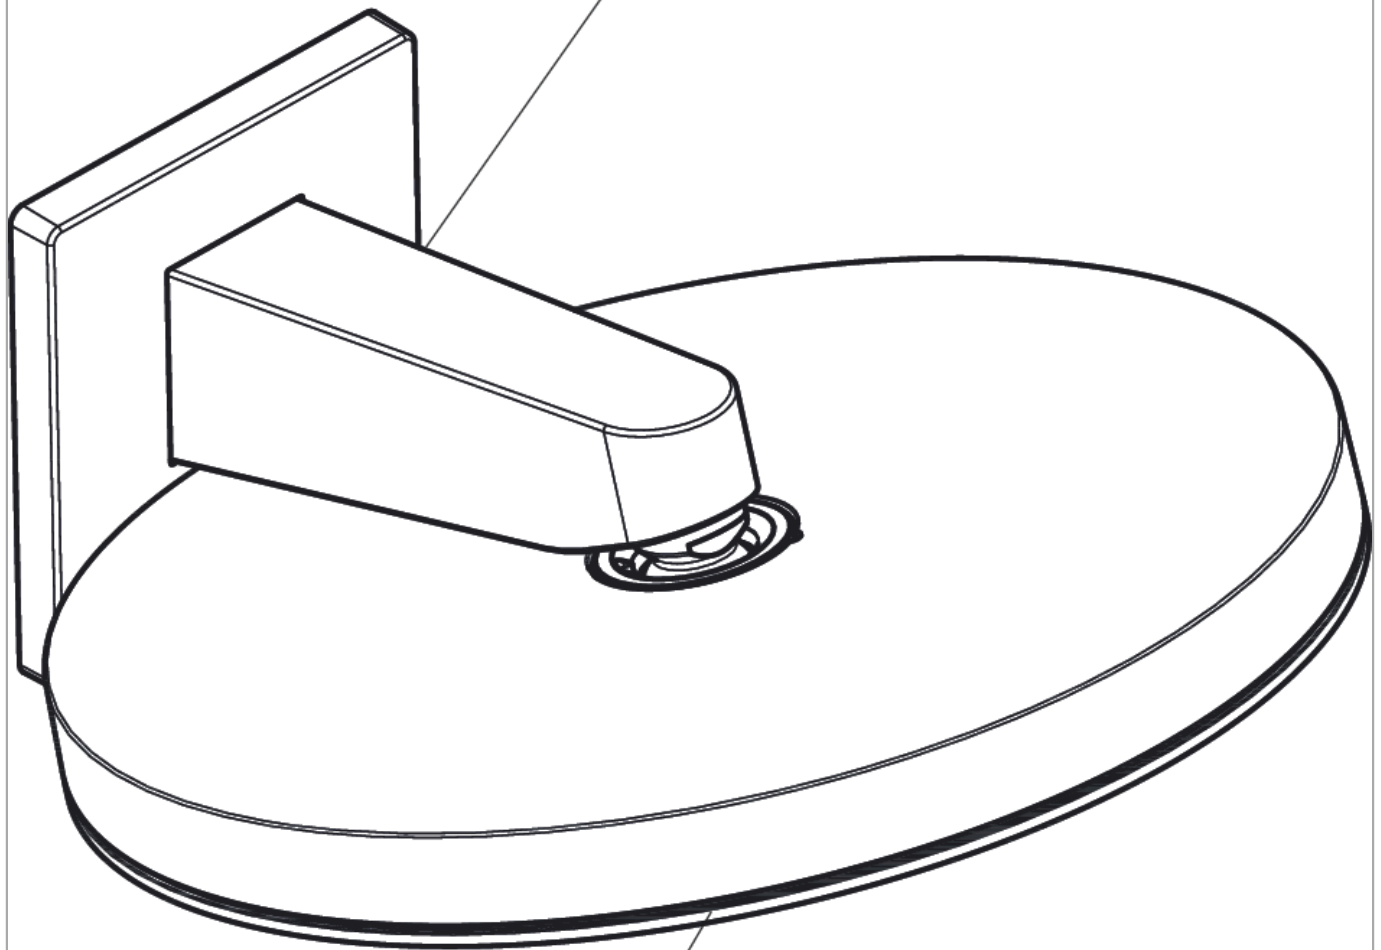

Pulsify

Wandanschluss für Kopfbrause 260

Oberfläche: **Matt Black** Artikelnummer: **24149670**

Beschreibung

Merkmale

- Installationsart: Aufputzmontage
- Material: Anschlusswinkel aus Kunststoff
- Anschlussart: G 1/2
- geeignet für: Kopfbrausen bis 260 mm Durchmesser
- Anschlusstyp: mit G1/2 Überwurfmutter

Artikeldetails

ST-Nr.	6545 927.535
TEAM-Nr.	757608.629
Preis exkl. MwSt.	126.00 CHF

Designpreise

reddot winner 2021

Produktabbildung

Maßzeichnung

Pulsify
Wandanschluss für Kopfbrause 260
 Oberfläche: **Matt Black** Artikelnummer: **24149670**

Einbaubeispiel

Pulsify 260
 24149XXX

Pulsify 260 1jet
 24140XXX / 24141XXX

Pulsify

Wandanschluss für Kopfbrause 260

Oberfläche: **Matt Black** Artikelnummer: **24149670**

Explosionszeichnung

Baujahr: >01/22