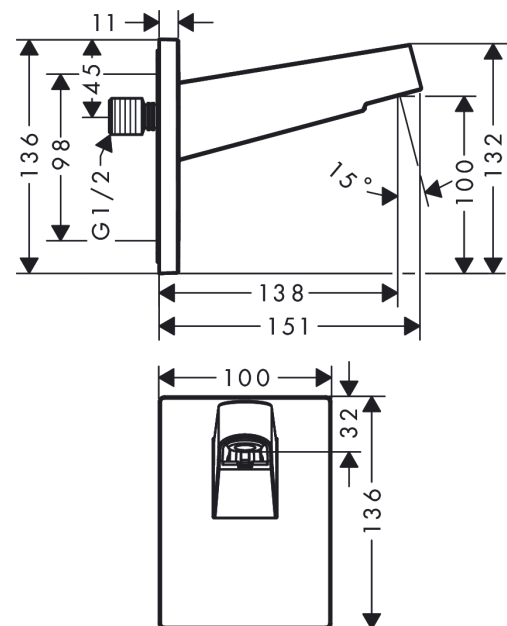

Pulsify

Wandanschluss für Kopfbrause 260

Oberfläche: **Matt Black** Artikelnummer: **24149670**

Beschreibung

Merkmale

- Installationsart: Aufputzmontage
- Material: Anschlusswinkel aus Kunststoff
- Anschlussart: G 1/2
- geeignet für: Kopfbrausen bis 260 mm Durchmesser
- Anschlusstyp: mit G1/2 Überwurfmutter

Artikeldetails

ST-Nr.	6545 927.535
TEAM-Nr.	757608.629
Preis exkl. MwSt.	126.00 CHF

Designpreise

reddot winner 2021

Produktabbildung

Maßzeichnung

Pulsify
Wandanschluss für Kopfbrause 260
 Oberfläche: **Matt Black** Artikelnummer: **24149670**

Einbaubeispiel

Pulsify 260
 24149XXX

Pulsify 260 1jet
 24140XXX / 24141XXX

Pulsify

Wandanschluss für Kopfbrause 260

Oberfläche: **Matt Black** Artikelnummer: **24149670**

Explosionszeichnung

Baujahr: >01/22

Pulsify**Wandanschluss für Kopfbrause 260**Oberfläche: **Matt Black** Artikelnummer: **24149670****Ersatzteilliste**

Baujahr: >01/22

Pos.	Beschreibung	Artikelnummer	Preis	VE
1	Abdeckung	93959670	88.00 CHF	1
2	Rosette	93960670	68.85 CHF	1
3	Befestigungsteile	96179000	11.90 CHF	1
4	O-Ring 9x2	98119000	3.25 CHF	1
5	Anschlußnippel	94673000	45.85 CHF	1
6	O-Ring 13x2,5	98428000	3.25 CHF	1