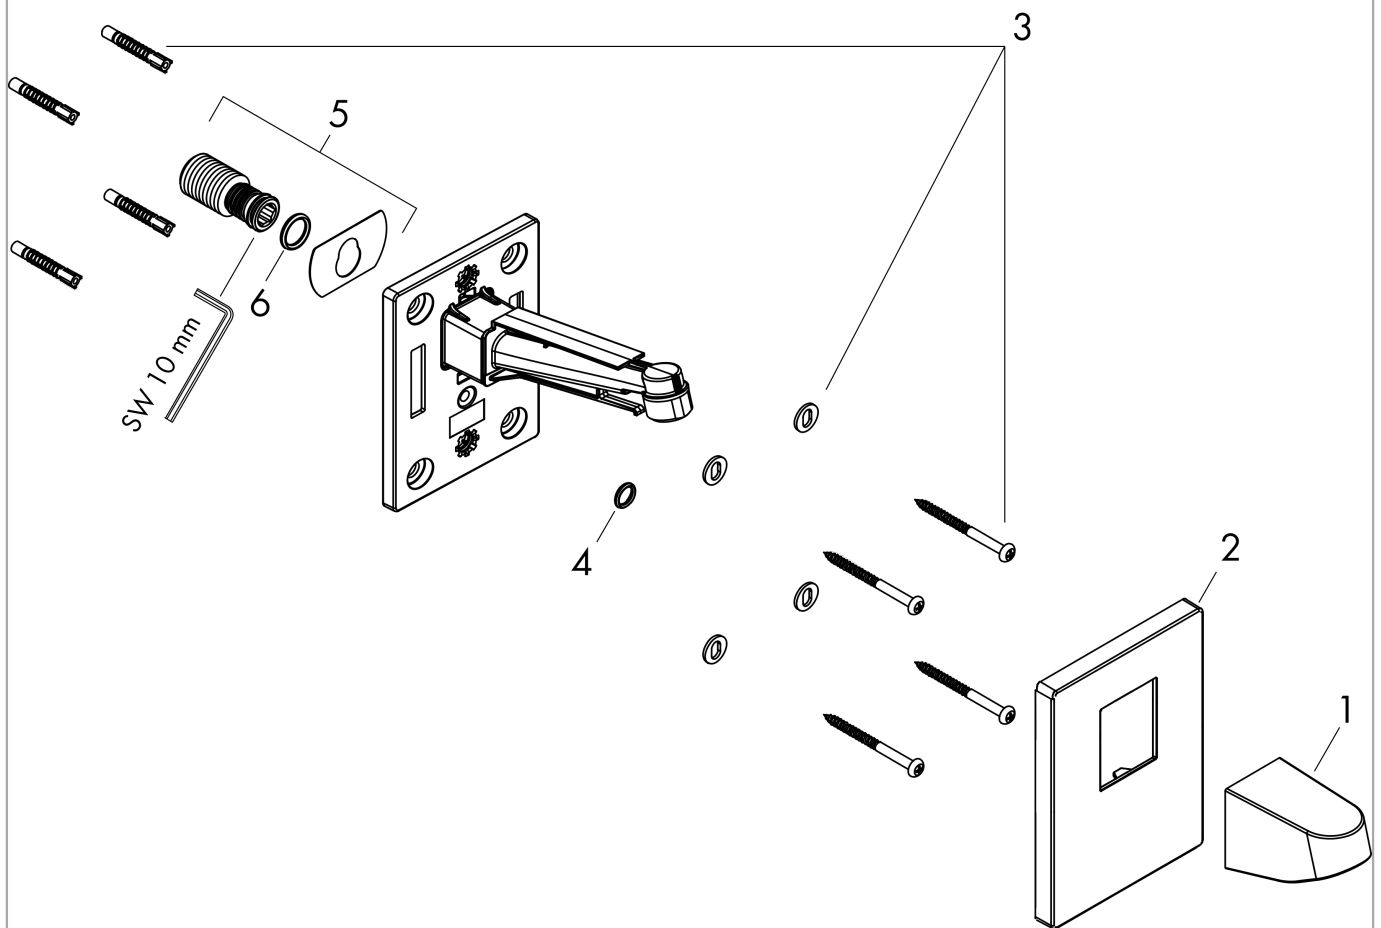

Pulsify

Wandanschluss für Kopfbrause 260

Oberfläche: **Matt Black** Artikelnummer: **24149670**

Beschreibung

Merkmale

- Installationsart: Aufputzmontage
- Material: Anschlusswinkel aus Kunststoff
- Anschlussart: G 1/2
- geeignet für: Kopfbrausen bis 260 mm Durchmesser
- Anschlusstyp: mit G1/2 Überwurfmutter

Einbaubeispiel

Pulsify 260
 24149XXX

Pulsify 260 1jet
 24140XXX / 24141XXX

Pulsify

Wandanschluss für Kopfbrause 260

Oberfläche: **Matt Black** Artikelnummer: **24149670**

Explosionszeichnung

Baujahr: >01/22

Pulsify**Wandanschluss für Kopfbrause 260**Oberfläche: **Matt Black** Artikelnummer: **24149670****Ersatzteilliste**

Baujahr: >01/22

Pos.	Beschreibung	Artikelnummer	Preis	VE
1	Abdeckung	93959670	88.00 CHF	1
2	Rosette	93960670	68.85 CHF	1
3	Befestigungsteile	96179000	11.90 CHF	1
4	O-Ring 9x2	98119000	3.25 CHF	1
5	Anschlußnippel	94673000	45.85 CHF	1
6	O-Ring 13x2,5	98428000	3.25 CHF	1