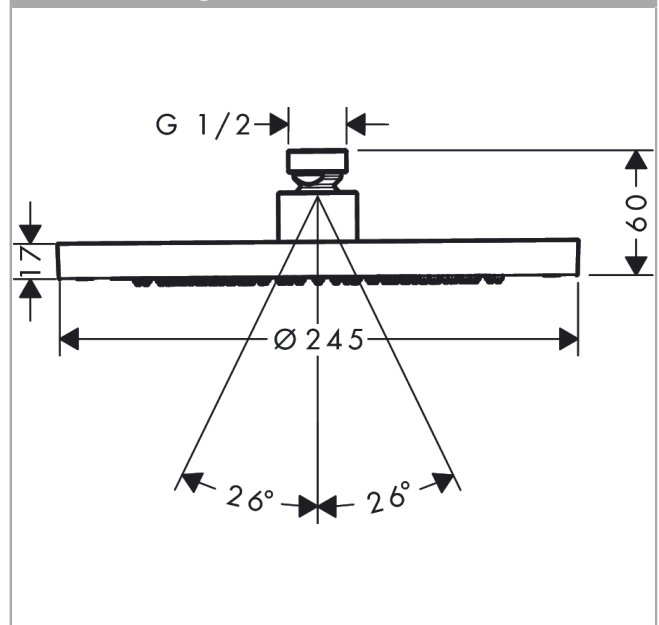

### Merkmale

- Brausekopfgrösse: 245 mm
- Strahlart: Rain
- Durchflussmenge Rain (bei 3 bar): 9 l/min
- Funktion ab: 5,6 l/min
- Maximale Durchflussmenge bei 3 bar: 9 l/min
- Mindestfliessdruck: 0,8 bar
- Kugelgelenk: Kopfbrause im Winkel verstellbar
- Material Strahlscheibe: Metall
- Kopfbrause zur Reinigung abnehmbar
- Montage: Decke oder Wand
- Anschlussgewinde: G 1/2
- Geräuschgruppe: II
- Durchflussklasse: Z
- P-IX 38295/IIZ

## Maßzeichnung