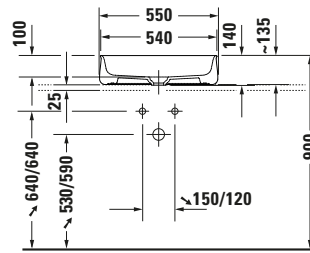

Aufsatzbecken

Basis Angaben

Langbezeichnung	Duravit Zencha Aufsatzbecken 550 mm Weiß Seidenmatt, Anzahl Hahnlöcher pro Waschplatz: 0, Geschliffen – 23735532791
-----------------	---

Spezifikationen

Farbe	
Farbwert	Weiß
Innenfarbe	Weiß
Außenfarbe	Weiß
Glanzgrad	Seidenmatt
Glanzgrad Innen	Seidenmatt
Glanzgrad Außen	Seidenmatt
Material	
Material	Keramik

Features

Oberflächenveredelung	
WonderGliss	✓
Waschtisch	
Geschliffen	✓

Logistik

Artikelgewicht	11,2 kg
----------------	---------

Beschreibungstexte

Ausschreibungstext	Duravit Zencha Aufsatzbecken Weiß Seidenmatt 550 mm, Designer: Sebastian Herkner, DuraCeram®, Aufsatz, Ohne Überlauf, Position Ablauf: Mitte, Geschliffen, Anzahl Becken: 1, Position Becken: Mitte, Position Hahnloch: Ohne, Weiß Seidenmatt, Geeignet für Möbel, Inkl. Keramische Ventilabdeckhaube, Inkl. Schaftventil, CE-Kennzeichen-1: EN 14688, EAN Nr.: 4063382175113, Artikelgewicht: 11,2 kg, Beckenbreite: 540 mm, Beckentiefe: 380 mm, Abmessungen (Breite / Länge x Tiefe / Breite x Höhe): 550 x 390 x 135 mm, WonderGliss, Artikel Nr.: 23735532791
--------------------	--