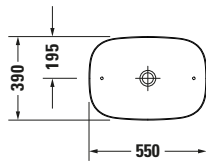

Aufsatzbecken

Basis Angaben

Langbezeichnung	Duravit Zencha Aufsatzbecken 550 mm Weiß Seidenmatt, Anzahl Hahnlöcher pro Waschplatz: 0, Geschliffen – 23735532791
-----------------	---

Spezifikationen

Farbe	
Farbwert	Weiß
Innenfarbe	Weiß
Außenfarbe	Weiß
Glanzgrad	Seidenmatt
Glanzgrad Innen	Seidenmatt
Glanzgrad Außen	Seidenmatt
Material	
Material	Keramik

Features

Oberflächenveredelung	
WonderGliss	✓
Waschtisch	
Geschliffen	✓

Logistik

Artikelgewicht	11,2 kg
----------------	---------

Beschreibungstexte

Ausschreibungstext	Duravit Zencha Aufsatzbecken Weiß Seidenmatt 550 mm, Designer: Sebastian Herkner, DuraCeram®, Aufsatz, Ohne Überlauf, Position Ablauf: Mitte, Geschliffen, Anzahl Becken: 1, Position Becken: Mitte, Position Hahnloch: Ohne, Weiß Seidenmatt, Geeignet für Möbel, Inkl. Keramische Ventilabdeckhaube, Inkl. Schaftventil, CE-Kennzeichen-1: EN 14688, EAN Nr.: 4063382175113, Artikelgewicht: 11,2 kg, Beckenbreite: 540 mm, Beckentiefe: 380 mm, Abmessungen (Breite / Länge x Tiefe / Breite x Höhe): 550 x 390 x 135 mm, WonderGliss, Artikel Nr.: 23735532791
--------------------	--