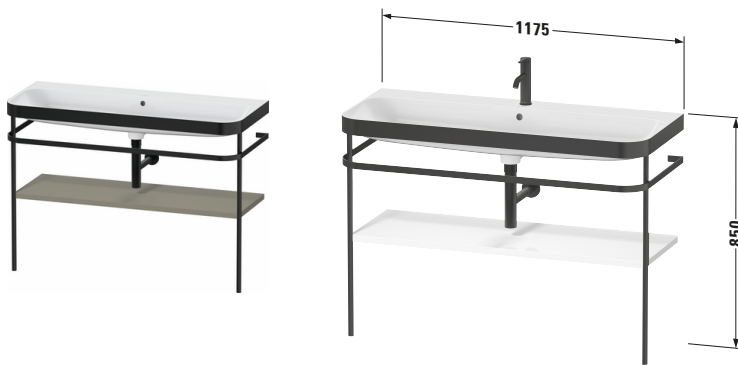

Happy D.2 # HP4739N92920000

Design by sieger design

c-bonded Set mit Metallkonsole

Basis Angaben	
Langbezeichnung	Duravit Happy D.2 c-bonded Set mit Metallkonsole, Stein Grau Seidenmatt, Halbrund – HP4739N92920000

Spezifikationen	
Keramik	
Anzahl Waschplätze	1
Anzahl Becken	1
Position Becken	Mitte
Griff	
Ausführung Griff	Grifflos
Front	
Farbwert Front	Stein Grau
Glanzgrad Front	Seidenmatt
Material Front	Hochverdichtete MDF-Platte
Korpus	
Farbwert Korpus	Stein Grau
Glanzgrad Korpus	Seidenmatt
Material Korpus	Hochverdichtete MDF-Platte
Oberfläche Korpus	Lack

Features	
Set Attribute	
Hahnlochbank	Ja

Lieferumfang	
Montage	
Inkl. Befestigungsmaterial	✓
Technische Dokumentation	
Inkl. Pflegeanleitung	✓
Inkl. Montageanleitung	digital und gedruckt
Set Attribute	
Inkl. Schaftventil	Nein
Inkl. Ablaufventil	Ja
Inkl. Push-Open Ventil	Ja

Passende Produkte	
Passende Artikel	
	Designsiphon # 005036 Universal

Vermaßung	
Breite / Länge	1175 mm
Höhe	850 mm
Tiefe / Breite	490 mm
Min. Wandabstand	0 mm

Weitere Informationen finden Sie hier

<https://pro.duravit.de/p/HP4739N92920000>