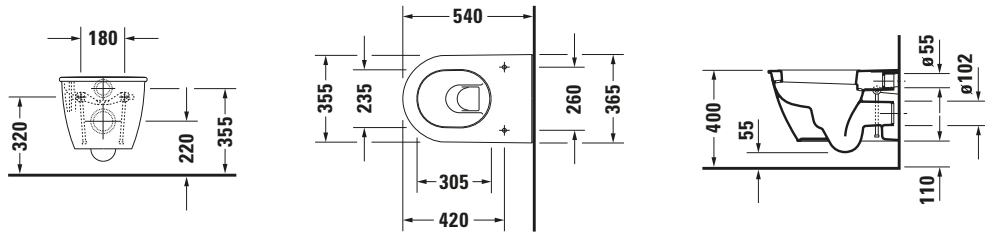

**Wand WC**

**Basis Angaben**

Langbezeichnung	Duravit Darling New Wand WC, 540 mm, Weiß Hochglanz, Tiefspüler, Spülrand: geschlossen, Inkl. verdeckte Befestigung, 4,5 l, Abgang: waagrecht, WonderGliss – 25450900001
-----------------	--

**Spezifikationen**

<b>Farbe</b>	
Farbwert	Weiß
Innenfarbe	Weiß
Außenfarbe	Weiß
Glanzgrad	Hochglanz
Glanzgrad Innen	Hochglanz
Glanzgrad Außen	Hochglanz
<b>Spülung</b>	
Spülform	Tiefspüler
Spülrand	geschlossen
Unified Water Label (UWL) Klasse	1
Große Spülwassermenge	4,5 l
<b>Ablauf</b>	
Abgang	waagrecht
<b>Relevante Zertifikate</b>	
Unified Water Label (UWL) Klasse	1

**Features**

<b>Oberflächenveredelung</b>	
WonderGliss	✓

**Lieferumfang**

<b>Montage</b>	
Befestigung inklusive	Durafix

**Logistik**

Artikelgewicht	23,3 kg
----------------	---------

**Passende Produkte**

<b>Passende Artikel</b>	
	WC-Sitz # 006981 Universal
	WC-Sitz # 006989 Universal
	Befestigung # 0065000000 Universal
	Befestigung # 006500 Universal
	Schallschutz-Set # 005090 Universal

**Beschreibungstexte**

Ausschreibungstext	Duravit Darling New Wand WC Weiß Hochglanz 540 mm, Designer: sieger design, Spülform: Tiefspüler, Spülrand: geschlossen, Sanitärkeramik, Wandhängend, Abgang: waagrecht, Große Spülwassermenge: 4,5 l, Befestigung inklusive: Durafix, Unified Water Label (UWL) Klasse: 1, CE-Kennzeichen-1: EN 997, EAN Nr.: 4021534606496, Artikelgewicht: 23,3 kg, Abmessungen (Breite / Länge x Tiefe / Breite x Höhe): 365 x 540 x 345 mm, WonderGliss, Artikel Nr.: 25450900001
--------------------	--