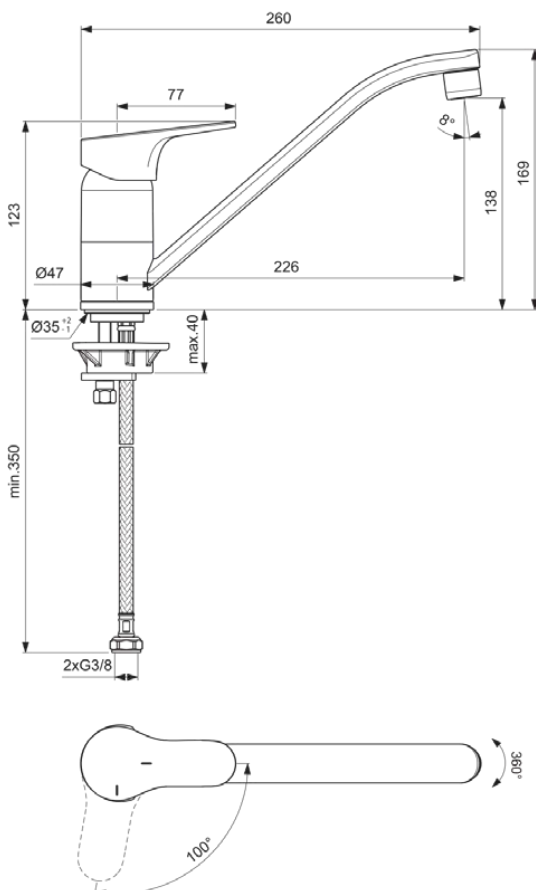

## BD432AA

CERABASE | Küchenarmatur 47x260x169 mm, 226 mm vertikaler Abstand bis Mitte Auslauf in chrom, 9 l/min (3 bar) | EasyFix, BlueStart, Click-Technologie, FirmaFlow, SmartShine Oberfläche

### Allgemeine Informationen

Produktkategorie:	Küchenarmaturen
Produktart:	Küchenarmatur
Marke:	Ideal Standard
Kollektion:	CERABASE
Designer:	Palomba Serafini Associati
Colour:	AA - Chrom
Oberflächenbeschaffenheit:	glänzend
Höhe (mm):	169
Breite (mm):	47
Ausladung (mm):	260
Befestigungsart:	EasyFix
Nettogewicht (kg):	1.06
EAN Code:	3800861114529