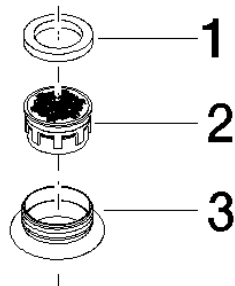

90 23 01 015 00

	Chrom	90 23 01 015 00-00
	Gold (23,9kt)	90 23 01 015 00-01
	Platin gebürstet	90 23 01 015 00-06
	Platin	90 23 01 015 00-08

Luftsprudler M22x1-AG - Chrom

ERSATZTEILE

90 23 01 015 00

Luftsprudler M22x1-AG - Chrom

ERSATZTEILE

90 23 01 015 00

90 23 01 015 00

Ersatzteile für die
anderen
Oberflächenvarianten
finden Sie hier: Gold
(23,9kt)

Ersatzteilstückliste

Nr.	Artikelnummer	Benennung	Verbaumenge	Lieferzeit
1	09 14 05 002 90	Dichtung NBR 70 21,3 x 15 x 2,8 mm -	1,00	2
2	09 29 03 075 90	Luftsprudlereinsatz M22/M24 5,7 l/min. -	1,00	2
3	09 23 01 015-00	Luftsprudlerhülse Ø 29 x 11 mm - Chrom	1,00	10