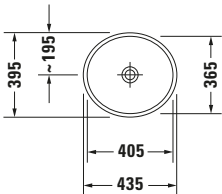

### Basis Angaben

Langbezeichnung	Duravit Starck 2 Aufsatzbecken 435 mm Weiß Hochglanz, Anzahl Hahnlöcher pro Waschplatz: 0, Geschliffen – 23214400001
-----------------	--

### Beschreibungstexte

Ausschreibungstext	Duravit Starck 2 Aufsatzbecken Weiß Hochglanz 435 mm, Designer: Philippe Starck, Sanitärkeramik, Aufsatz, Ohne Überlauf, Position Ablauf: Mitte, Geschliffen, Anzahl Becken: 1, Beckenform: Oval, Position Becken: Mitte, Position Hahnloch: Ohne, Weiß Hochglanz, Geeignet für Möbel, CE-Kennzeichen-1: EN 14688, EAN Nr.: 4021534861505, Artikelgewicht: 7,7 kg, Beckenbreite: 405 mm, Beckentiefe: 365 mm, Abmessungen (Breite / Länge x Tiefe / Breite x Höhe): 435 x 395 x 115 mm, WonderGliss, Artikel Nr.: 23214400001
--------------------	---