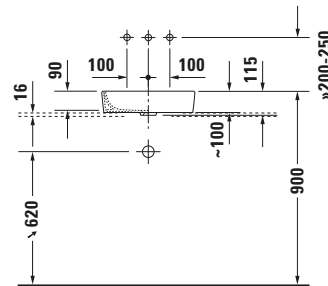

### Basis Angaben

Langbezeichnung	Duravit Starck 2 Aufsatzbecken 435 mm Weiß Hochglanz, Anzahl Hahnlöcher pro Waschplatz: 0, Geschliffen – 23214400001
-----------------	--

### Beschreibungstexte

Ausschreibungstext	Duravit Starck 2 Aufsatzbecken Weiß Hochglanz 435 mm, Designer: Philippe Starck, Sanitärkeramik, Aufsatz, Ohne Überlauf, Position Ablauf: Mitte, Geschliffen, Anzahl Becken: 1, Beckenform: Oval, Position Becken: Mitte, Position Hahnloch: Ohne, Weiß Hochglanz, Geeignet für Möbel, CE-Kennzeichen-1: EN 14688, EAN Nr.: 4021534861505, Artikelgewicht: 7,7 kg, Beckenbreite: 405 mm, Beckentiefe: 365 mm, Abmessungen (Breite / Länge x Tiefe / Breite x Höhe): 435 x 395 x 115 mm, WonderGliss, Artikel Nr.: 23214400001
--------------------	---