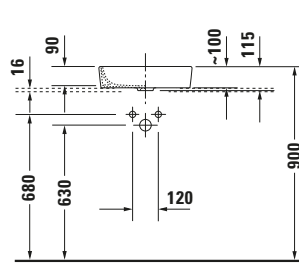

### Basis Angaben

Langbezeichnung	Duravit Starck 2 Aufsatzbecken 435 mm Weiß Hochglanz, Anzahl Hahnlöcher pro Waschplatz: 0, Geschliffen – 23214400001
-----------------	--

### Beschreibungstexte

Ausschreibungstext	Duravit Starck 2 Aufsatzbecken Weiß Hochglanz 435 mm, Designer: Philippe Starck, Sanitärkeramik, Aufsatz, Ohne Überlauf, Position Ablauf: Mitte, Geschliffen, Anzahl Becken: 1, Beckenform: Oval, Position Becken: Mitte, Position Hahnloch: Ohne, Weiß Hochglanz, Geeignet für Möbel, CE-Kennzeichen-1: EN 14688, EAN Nr.: 4021534861505, Artikelgewicht: 7,7 kg, Beckenbreite: 405 mm, Beckentiefe: 365 mm, Abmessungen (Breite / Länge x Tiefe / Breite x Höhe): 435 x 395 x 115 mm, WonderGliss, Artikel Nr.: 23214400001
--------------------	---