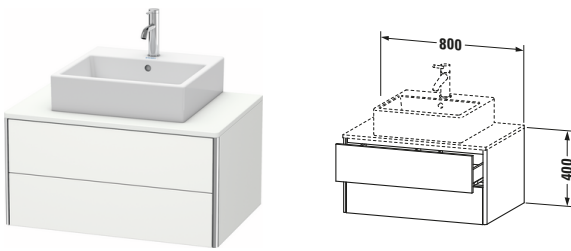

Konsolenwaschtischunterbau wandhängend

Basis Angaben	
Langbezeichnung	Duravit XSquare Konsolenwaschtischunterbau wandhängend, Nordic Weiß Seidenmatt, Rechteckig, Anzahl Ausschnitte: 1, Anzahl Schubkästen: 2, Tip-on Technik – XS491003939

Spezifikationen	
Anzahl Ausschnitte	1
Anzahl Schubkästen	2
Für Anzahl Waschtische	1
Montagegrad	Montiert
Waschplatz	
Position Becken	Mitte
Montage	
Montageart	Wandhängend / Wandmontage
Farbe	
Farbwert	Nordic Weiß
Glanzgrad	Seidenmatt
Front	
Farbwert Front	Nordic Weiß
Glanzgrad Front	Seidenmatt
Korpus	
Glanzgrad Korpus	Seidenmatt
Material Korpus	Hochverdichtete MDF-Platte
Oberfläche Korpus	Lack
Griff	
Ausführung Griff	Grifflos
Profil	
Farbe Profil	Chrom
Glanzgrad Profil	Hochglanz
Material Profil	Aluminium

Features	
Tip-on Technik	✓
Einrichtungssystem	Optional
Selbsteinzug mit Dämpfung	✓
Siphonausschnitt	✓
Schürze	✓

Lieferumfang	
Montage	
Inkl. Befestigungsmaterial	✓
Technische Dokumentation	
Inkl. Montageanleitung	digital und gedruckt

Vermaßung	
Breite / Länge	800 mm
Höhe	400 mm
Tiefe / Breite	548 mm
Min. Wandabstand	0 mm

Passende Produkte	
Passende Artikel	
	Raumsparsiphon # 005076 Universal
	Einrichtungssystem Set # UV0505 Universal
	Konsole # XS060D XSquare
	Konsole # XS061D XSquare
Notwendige Artikel	
	Konsole # XS060D XSquare
	Konsole # XS061D XSquare