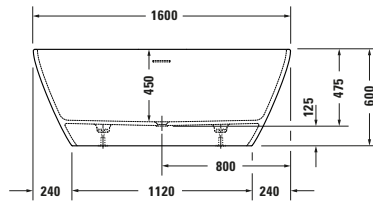

Badewanne

Basis Angaben	
Langbezeichnung	Duravit D-Neo Badewanne 1600x750 mm Weiß Matt, Freistehend, Material: Mineralguss, DuroCast UltraResist, Oval, Anzahl Rückenschrägen: 2, Position Ablauf: Mitte, Überlauf – 700477000000000

Vermaßung	
Breite / Länge	1600 mm
Tiefe / Breite	750 mm
Höhe	475 mm
Min. Höhe mit Füßen	600 mm
Höhe mit Wannenträger	0 mm

Logistik	
Artikelgewicht	106 kg

Beschreibungstexte	
Ausschreibungstext	Duravit D-Neo Badewanne Weiß Matt 1600x750 mm, Designer: Bertrand Lejoly, Form: Oval, Mineralguss, DuroCast UltraResist, Einbauart: Freistehend, Anzahl Rückenschrägen: 2, Position Rückenschräge: Links, Rechts, Push-Open Ablaufventil, Überlauf, Überlaufart: Überlaufschlitz, Position Überlauf: Mitte, Position Ablauf: Mitte, Weiß Matt, Inkl. Fußgestell, Inkl. Ab- / Überlaufgarnitur, Inkl. Wannenverkleidung, Rutschfestigkeitsklasse: B, CE-Kennzeichen-1: EN 14516, EAN Nr.: 4063382131959, Artikelgewicht: 106 kg, Nutzinhalt: 220 l, Innentiefe: 450 mm, Abmessungen (Breite / Länge x Tiefe / Breite x Höhe): 1600 x 750 x 475 mm, Artikel Nr.: 700477000000000

Spezifikationen	
Montage	
Einbauart	Freistehend
Position Rückenschräge	Links / Rechts
Nutzinhalt	220 l
Material	
Material	Mineralguss
Ab- und Überlaufgarnitur	
Farbe Ab- und Überlaufgarnitur	Weiß
Farbe	
Farbwert	Weiß
Glanzgrad	Matt
Überlauf	
Überlaufart	Überlaufschlitz
Ablauf	
Push-Open Ablaufventil	✓