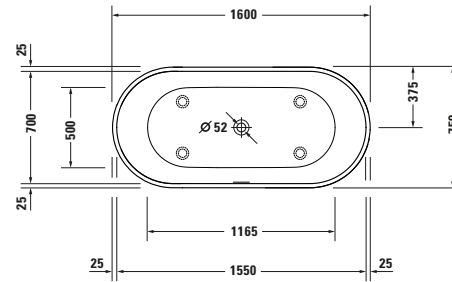

Badewanne

Basis Angaben	
Langbezeichnung	Duravit D-Neo Badewanne 1600x750 mm Weiß Matt, Freistehend, Material: Mineralguss, DuroCast UltraResist, Oval, Anzahl Rückenschrägen: 2, Position Ablauf: Mitte, Überlauf – 700477000000000

Vermaßung	
Breite / Länge	1600 mm
Tiefe / Breite	750 mm
Höhe	475 mm
Min. Höhe mit Füßen	600 mm
Höhe mit Wannenträger	0 mm

Logistik	
Artikelgewicht	106 kg

Beschreibungstexte	
Ausschreibungstext	Duravit D-Neo Badewanne Weiß Matt 1600x750 mm, Designer: Bertrand Lejoly, Form: Oval, Mineralguss, DuroCast UltraResist, Einbauart: Freistehend, Anzahl Rückenschrägen: 2, Position Rückenschräge: Links, Rechts, Push-Open Ablaufventil, Überlauf, Überlaufart: Überlaufschlitz, Position Überlauf: Mitte, Position Ablauf: Mitte, Weiß Matt, Inkl. Fußgestell, Inkl. Ab- / Überlaufgarnitur, Inkl. Wannenverkleidung, Rutschfestigkeitsklasse: B, CE-Kennzeichen-1: EN 14516, EAN Nr.: 4063382131959, Artikelgewicht: 106 kg, Nutzinhalt: 220 l, Innentiefe: 450 mm, Abmessungen (Breite / Länge x Tiefe / Breite x Höhe): 1600 x 750 x 475 mm, Artikel Nr.: 700477000000000

Spezifikationen	
Montage	
Einbauart	Freistehend
Position Rückenschräge	Links / Rechts
Nutzinhalt	220 l
Material	
Material	Mineralguss
Ab- und Überlaufgarnitur	
Farbe Ab- und Überlaufgarnitur	Weiß
Farbe	
Farbwert	Weiß
Glanzgrad	Matt
Überlauf	
Überlaufart	Überlaufschlitz
Ablauf	
Push-Open Ablaufventil	✓