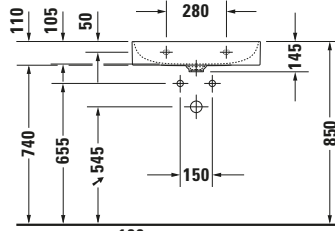

Waschtisch

Basis Angaben

Langbezeichnung	Duravit DuraSquare Waschtisch 600 mm Weiß Hochglanz, Hahnlochbank, Anzahl Hahnlöcher pro Waschplatz: 1 – 23536000411
-----------------	--

Passende Produkte

Passende Artikel
Passende Artikel finden Sie auf unserer Webseite.

Weitere Informationen finden Sie hier

<https://pro.duravit.de/p/23536000411>
Spezifikationen

Farbe	
Farbwert	Weiß
Innenfarbe	Weiß
Aussenfarbe	Weiß
Glanzgrad	Hochglanz
Glanzgrad Innen	Hochglanz
Glanzgrad Außen	Hochglanz
Waschplatz	
Anzahl Hahnlöcher pro Waschplatz	1
Material	
Material	Keramik

Features

Oberflächenveredelung	
WonderGliss	✓
Waschplatz	
Hahnlochbank	✓
Waschtisch	
Von unten glasiert	✓

Logistik

Artikelgewicht	15,1 kg
----------------	---------

Beschreibungstexte

Ausschreibungstext	Duravit DuraSquare Waschtisch Weiß Hochglanz 600 mm, Designer: Duravit, Du- raCeram®, Wandhän- gend, Ohne Überlauf, Position Ablauf: Mitte, Von unten glasiert, An- zahl Becken: 1, Be- ckenform: Rechteckig, Position Becken: Mit- te, Position Hahnloch: Mitte, Weiß Hoch- glanz, Geeignet für Möbel, Geeignet für Fußgestell, Hahnloch- bank, Inkl. Keramische Ventilabdeckhaube, Inkl. Schaftventil, CE- Kennzeichen-1: EN 14688, EAN Nr.: 4053424151083, Arti- kelgewicht: 15,1 kg, Beckenbreite: 585 mm, Beckentiefe: 335 mm, Abmessungen (Breite / Länge x Tie- fe / Breite x Höhe): 600 x 470 x 145 mm, WonderGliss, Artikel Nr.: 23536000411
--------------------	---