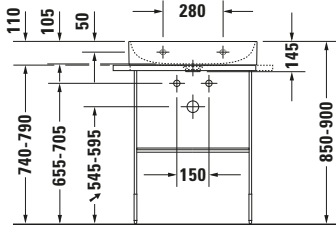

Waschtisch

Basis Angaben

Langbezeichnung	Duravit DuraSquare Waschtisch 600 mm Weiß Hochglanz, Hahnlochbank, Anzahl Hahnlöcher pro Waschplatz: 1 – 23536000411
-----------------	--

Passende Produkte

Passende Artikel
Passende Artikel finden Sie auf unserer Webseite.

Weitere Informationen finden Sie hier

<https://pro.duravit.de/p/23536000411>
Spezifikationen

Farbe	
Farbwert	Weiß
Innenfarbe	Weiß
Aussenfarbe	Weiß
Glanzgrad	Hochglanz
Glanzgrad Innen	Hochglanz
Glanzgrad Außen	Hochglanz
Waschplatz	
Anzahl Hahnlöcher pro Waschplatz	1
Material	
Material	Keramik

Features

Oberflächenveredelung	
WonderGliss	✓
Waschplatz	
Hahnlochbank	✓
Waschtisch	
Von unten glasiert	✓

Logistik

Artikelgewicht	15,1 kg
----------------	---------

Beschreibungstexte

Ausschreibungstext	Duravit DuraSquare Waschtisch Weiß Hochglanz 600 mm, Designer: Duravit, Du- raCeram®, Wandhän- gend, Ohne Überlauf, Position Ablauf: Mitte, Von unten glasiert, An- zahl Becken: 1, Be- ckenform: Rechteckig, Position Becken: Mit- te, Position Hahnloch: Mitte, Weiß Hoch- glanz, Geeignet für Möbel, Geeignet für Fußgestell, Hahnloch- bank, Inkl. Keramische Ventilabdeckhaube, Inkl. Schaftventil, CE- Kennzeichen-1: EN 14688, EAN Nr.: 4053424151083, Arti- kelgewicht: 15,1 kg, Beckenbreite: 585 mm, Beckentiefe: 335 mm, Abmessungen (Breite / Länge x Tie- fe / Breite x Höhe): 600 x 470 x 145 mm, WonderGliss, Artikel Nr.: 23536000411
--------------------	---