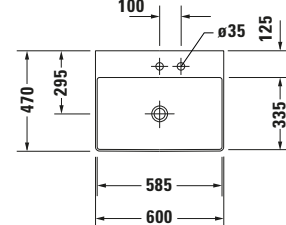

Waschtisch

Basis Angaben

Langbezeichnung	Duravit DuraSquare Waschtisch 600 mm Weiß Hochglanz, Hahnlochbank, Anzahl Hahnlöcher pro Waschplatz: 1 – 23536000411
-----------------	--

Passende Produkte

Passende Artikel
Passende Artikel finden Sie auf unserer Webseite.

Weitere Informationen finden Sie hier

<https://pro.duravit.de/p/23536000411>
Spezifikationen

Farbe	
Farbwert	Weiß
Innenfarbe	Weiß
Aussenfarbe	Weiß
Glanzgrad	Hochglanz
Glanzgrad Innen	Hochglanz
Glanzgrad Außen	Hochglanz
Waschplatz	
Anzahl Hahnlöcher pro Waschplatz	1
Material	
Material	Keramik

Features

Oberflächenveredelung	
WonderGliss	✓
Waschplatz	
Hahnlochbank	✓
Waschtisch	
Von unten glasiert	✓

Logistik

Artikelgewicht	15,1 kg
----------------	---------

Beschreibungstexte

Ausschreibungstext	Duravit DuraSquare Waschtisch Weiß Hochglanz 600 mm, Designer: Duravit, Du- raCeram®, Wandhän- gend, Ohne Überlauf, Position Ablauf: Mitte, Von unten glasiert, An- zahl Becken: 1, Be- ckenform: Rechteckig, Position Becken: Mit- te, Position Hahnloch: Mitte, Weiß Hoch- glanz, Geeignet für Möbel, Geeignet für Fußgestell, Hahnloch- bank, Inkl. Keramische Ventilabdeckhaube, Inkl. Schaftventil, CE- Kennzeichen-1: EN 14688, EAN Nr.: 4053424151083, Arti- kelgewicht: 15,1 kg, Beckenbreite: 585 mm, Beckentiefe: 335 mm, Abmessungen (Breite / Länge x Tie- fe / Breite x Höhe): 600 x 470 x 145 mm, WonderGliss, Artikel Nr.: 23536000411
--------------------	---