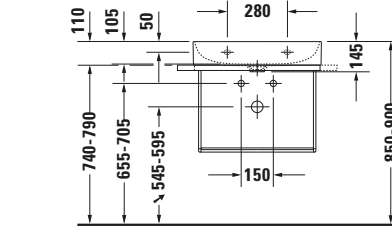

Waschtisch

Basis Angaben

Langbezeichnung	Duravit DuraSquare Waschtisch 600 mm Weiß Hochglanz, Hahnlochbank, Anzahl Hahnlöcher pro Waschplatz: 1 – 23536000411
-----------------	--

Passende Produkte

Passende Artikel
Passende Artikel finden Sie auf unserer Webseite.

Weitere Informationen finden Sie hier

<https://pro.duravit.de/p/23536000411>
Spezifikationen

Farbe	
Farbwert	Weiß
Innenfarbe	Weiß
Aussenfarbe	Weiß
Glanzgrad	Hochglanz
Glanzgrad Innen	Hochglanz
Glanzgrad Außen	Hochglanz
Waschplatz	
Anzahl Hahnlöcher pro Waschplatz	1
Material	
Material	Keramik

Features

Oberflächenveredelung	
WonderGliss	✓
Waschplatz	
Hahnlochbank	✓
Waschtisch	
Von unten glasiert	✓

Logistik

Artikelgewicht	15,1 kg
----------------	---------

Beschreibungstexte

Ausschreibungstext	Duravit DuraSquare Waschtisch Weiß Hochglanz 600 mm, Designer: Duravit, Du- raCeram®, Wandhän- gend, Ohne Überlauf, Position Ablauf: Mitte, Von unten glasiert, An- zahl Becken: 1, Be- ckenform: Rechteckig, Position Becken: Mit- te, Position Hahnloch: Mitte, Weiß Hoch- glanz, Geeignet für Möbel, Geeignet für Fußgestell, Hahnloch- bank, Inkl. Keramische Ventilabdeckhaube, Inkl. Schaftventil, CE- Kennzeichen-1: EN 14688, EAN Nr.: 4053424151083, Arti- kelgewicht: 15,1 kg, Beckenbreite: 585 mm, Beckentiefe: 335 mm, Abmessungen (Breite / Länge x Tie- fe / Breite x Höhe): 600 x 470 x 145 mm, WonderGliss, Artikel Nr.: 23536000411
--------------------	---