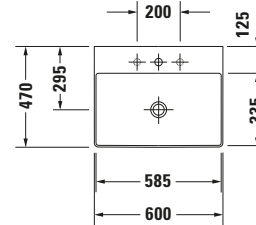

Waschtisch

Basis Angaben

Langbezeichnung	Duravit DuraSquare Waschtisch 600 mm Weiß Hochglanz, Hahnlochbank, Anzahl Hahnlöcher pro Waschplatz: 1 – 23536000411
-----------------	--

Passende Produkte

Passende Artikel
Passende Artikel finden Sie auf unserer Webseite.

Weitere Informationen finden Sie hier

<https://pro.duravit.de/p/23536000411>
Spezifikationen

Farbe	
Farbwert	Weiß
Innenfarbe	Weiß
Aussenfarbe	Weiß
Glanzgrad	Hochglanz
Glanzgrad Innen	Hochglanz
Glanzgrad Außen	Hochglanz
Waschplatz	
Anzahl Hahnlöcher pro Waschplatz	1
Material	
Material	Keramik

Features

Oberflächenveredelung	
WonderGliss	✓
Waschplatz	
Hahnlochbank	✓
Waschtisch	
Von unten glasiert	✓

Logistik

Artikelgewicht	15,1 kg
----------------	---------

Beschreibungstexte

Ausschreibungstext	Duravit DuraSquare Waschtisch Weiß Hochglanz 600 mm, Designer: Duravit, Du- raCeram®, Wandhän- gend, Ohne Überlauf, Position Ablauf: Mitte, Von unten glasiert, An- zahl Becken: 1, Be- ckenform: Rechteckig, Position Becken: Mit- te, Position Hahnloch: Mitte, Weiß Hoch- glanz, Geeignet für Möbel, Geeignet für Fußgestell, Hahnloch- bank, Inkl. Keramische Ventilabdeckhaube, Inkl. Schaftventil, CE- Kennzeichen-1: EN 14688, EAN Nr.: 4053424151083, Arti- kelgewicht: 15,1 kg, Beckenbreite: 585 mm, Beckentiefe: 335 mm, Abmessungen (Breite / Länge x Tie- fe / Breite x Höhe): 600 x 470 x 145 mm, WonderGliss, Artikel Nr.: 23536000411
--------------------	---