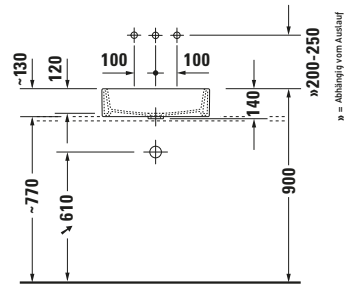

Aufsatzbecken

* = Abhängig vom Ablauf

Basis Angaben

Langbezeichnung	Duravit Vero Air Aufsatzbecken 500 mm Weiß Hochglanz, Anzahl Hahnlöcher pro Waschplatz: 0, Geschliffen – 23515000001
-----------------	--

Beschreibungstexte

Ausschreibungstext	Duravit Vero Air Aufsatzbecken Weiß Hochglanz 500 mm, Designer: Duravit, Sanitärkeramik, Aufsatz, Ohne Überlauf, Position Ablauf: Mitte, Geschliffen, Rückwand glasiert, Anzahl Becken: 1, Beckenform: Rechteckig, Position Becken: Mitte, Position Hahnloch: Ohne, Weiß Hochglanz, Geeignet für Möbel, CE-Kennzeichen-1: EN 14688, EAN Nr.: 4053424471150, Artikelgewicht: 12,5 kg, Beckenbreite: 445 mm, Beckentiefe: 325 mm, Abmessungen (Breite / Länge x Tiefe / Breite x Höhe): 500 x 380 x 140 mm, WonderGliss, Artikel Nr.: 23515000001
--------------------	---