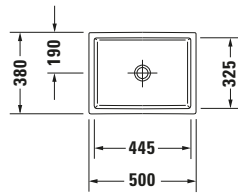

Aufsatzbecken

* = Abhängig vom Ablauf

Basis Angaben

Langbezeichnung	Duravit Vero Air Aufsatzbecken 500 mm Weiß Hochglanz, Anzahl Hahnlöcher pro Waschplatz: 0, Geschliffen – 23515000001
-----------------	--

Beschreibungstexte

Ausschreibungstext	Duravit Vero Air Aufsatzbecken Weiß Hochglanz 500 mm, Designer: Duravit, Sanitärkeramik, Aufsatz, Ohne Überlauf, Position Ablauf: Mitte, Geschliffen, Rückwand glasiert, Anzahl Becken: 1, Beckenform: Rechteckig, Position Becken: Mitte, Position Hahnloch: Ohne, Weiß Hochglanz, Geeignet für Möbel, CE-Kennzeichen-1: EN 14688, EAN Nr.: 4053424471150, Artikelgewicht: 12,5 kg, Beckenbreite: 445 mm, Beckentiefe: 325 mm, Abmessungen (Breite / Länge x Tiefe / Breite x Höhe): 500 x 380 x 140 mm, WonderGliss, Artikel Nr.: 23515000001
--------------------	---