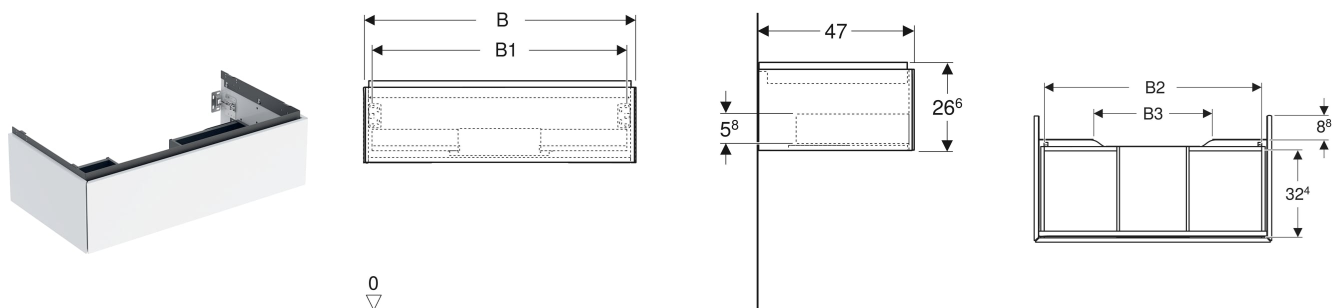

Geberit ONE Unterschrank für Waschtisch, mit einer Schublade

EIGENSCHAFTEN

- FSC™ C134279 zertifiziert
- Wandhängend
- Komplettnutzbarer Stauraum in oberer Schublade
- Mit einer Schublade
- Push-to-open-Mechanismus zum Öffnen
- Schublade mit Selbsteinzug
- Vormontiert geliefert
- Feuchtigkeitsbeständig

TECHNISCHE DATEN

Werkstoff Hochverdichtete Dreischicht-Holzspanplatte
 Schubladenbelastung max. 20 kg

LIEFERUMFANG

- Unterschrank für Waschtisch
- Befestigungsmaterial

ZUBEHÖR

- Geberit Lichtleiste für Schublade, links und rechts, Länge 35 cm

- Geberit Set Schubladeneinsätze für obere Schublade
- Geberit Steckdosenelement mit Netzstecker
- Geberit Steckdosenelement mit ComfortLight-Modul
- Geberit Handtuchhalter für Badezimmermöbel

INFO

- Für die Installation des Unterschranks wird ein Geberit Waschbeckenanschluss, Raumsparmodell benötigt. Siehe Sortimentsübersicht Waschtisch-Serie oder Onlinekatalog, Zubehör Waschtische.
- Mix & Match: Artikel gleicher Breite sind in den Serien Geberit ONE, Acanto, iCon frei kombinierbar

Art-Nr.	Mix & Match	Farbe / Oberfläche	B cm	B1 cm	B2 cm	B3 cm	Breite Waschtisch cm	H cm	T cm	VE1 St.
505.072.00.1	Ja	weiß / lackiert hochglänzend	74	68.6	66.5	30	75	26.6	47	1