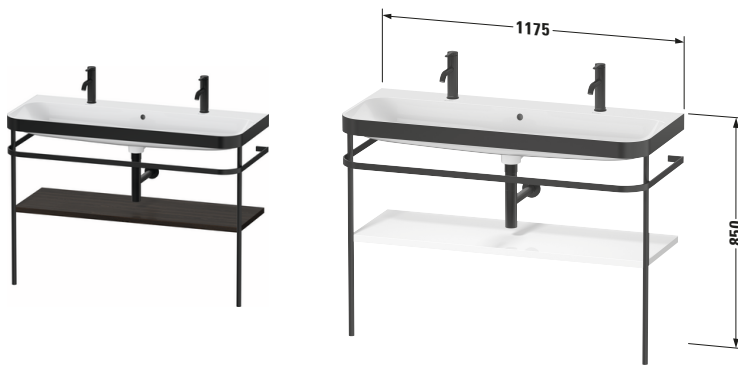

# Happy D.2 # HP4759069690000

Design by sieger design

c-bonded Set mit Metallkonsole

Basis Angaben	
Langbezeichnung	Duravit Happy D.2 c-bonded Set mit Metallkonsole, Nussbaum gebürstet Matt, Halbrund – HP4759069690000

Spezifikationen	
<b>Keramik</b>	
Anzahl Waschplätze	2
Anzahl Becken	1
Position Becken	Mitte
Anzahl Hahnlöcher pro Waschplatz	1
<b>Griff</b>	
Ausführung Griff	Grifflos
<b>Front</b>	
Farbwert Front	Nussbaum gebürstet
Glanzgrad Front	Matt
Material Front	Hochverdichtete Dreischicht-Holzspanplatte
<b>Korpus</b>	
Farbwert Korpus	Nussbaum gebürstet
Glanzgrad Korpus	Matt
Material Korpus	Hochverdichtete Dreischicht-Holzspanplatte
Oberfläche Korpus	Echtholz furnier

Passende Produkte	
<b>Passende Artikel</b>	
	Designsiphon # 005036 Universal

Vermaßung	
Breite / Länge	1175 mm
Höhe	850 mm
Tiefe / Breite	490 mm
Min. Wandabstand	0 mm

Weitere Informationen finden Sie hier