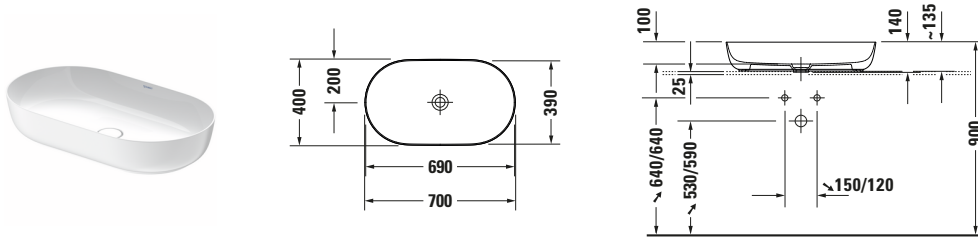

Aufsatzbecken

Basis Angaben	
Langbezeichnung	Duravit Luv Aufsatzbecken 700 mm Innenfarbe Weiß Hochglanz, Aussenfarbe Weiß Seidenmatt, Anzahl Hahnlöcher pro Waschplatz: 0, Geschliffen – 03797026001

Beschreibungstexte	
Ausschreibungstext	Duravit Luv Aufsatzbecken Innenfarbe Weiß Hochglanz, Aussenfarbe Weiß Seidenmatt 700 mm, Designer: Cecilie Manz, Duraceram®, Aufsatz, Ohne Überlauf, Position Ablauf: Mitte, Geschliffen, Anzahl Becken: 1, Beckenform: Oval, Position Becken: Mitte, Position Hahnloch: Ohne, Innenfarbe Weiß Hochglanz, Aussenfarbe Weiß Seidenmatt, Geeignet für Möbel, Inkl. Keramische Ventilabdeckhaube, Inkl. Schaftventil, CE-Kennzeichen-1: EN 14688, EAN Nr.: 4053424900995, Artikelgewicht: 11,3 kg, Beckenbreite: 690 mm, Beckentiefe: 390 mm, Abmessungen (Breite / Länge x Tiefe / Breite x Höhe): 700 x 400 x 140 mm, WonderGliss, Artikel Nr.: 03797026001

Spezifikationen	
Farbe	
Farbwert	Weiß
Innenfarbe	Weiß
Aussenfarbe	Weiß
Glanzgrad	Hochglanz / Seidenmatt
Glanzgrad Innen	Hochglanz
Glanzgrad Außen	Seidenmatt
Material	
Material	Keramik

Features	
Oberflächenveredelung	
WonderGliss	✓
Waschtisch	
Geschliffen	✓

Logistik	
Artikelgewicht	11,3 kg

Passende Produkte	
Passende Artikel	
	Designsiphon # 005036 Universal
	Designsiphon # 0050364600 Universal
	Designsiphon # 0050361000 Universal

Weitere Informationen finden Sie hier