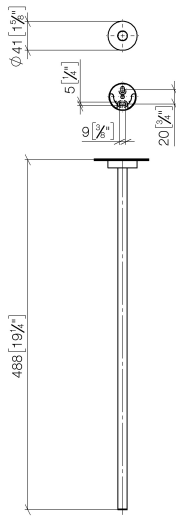

83 211 979 Produktversion ab 01.07.2023

- Rosette Ø 40 mm
- Ausladung 490 mm

	Schwarz matt	83 211 979-33
	Chrom	83 211 979-00
	Platin gebürstet	83 211 979-06
	Dark Chrome	83 211 979-19
	Light Gold	83 211 979-26
	Light Gold gebürstet	83 211 979-27
	Bronze gebürstet	83 211 979-42
	Champagne gebürstet (22kt Gold)	83 211 979-46
	Champagne (22kt Gold)	83 211 979-47
	Chrom gebürstet	83 211 979-93
	Dark Platinum gebürstet	83 211 979-99

83 211 979 Produktversion ab 01.07.2023

mm [inches]

83 211 979 Produktversion ab 01.07.2023

Ersatzteile für die  
anderen  
Oberflächenvarianten  
finden Sie hier:  
Chrom

## Ersatzteilstückliste

Nr.	Artikelnummer	Benennung	Verbaumenge	Lieferzeit
1	90 17 97 565 00-33	Halter Stange Handtuchhalter Ø 13 x 481 mm - Schwarz matt	1,00	30
6	08 17 97 501 07	Halter Ø 38 x 9 mm -	1,00	2
3	08 30 11 516 90	Ring Ø 20 x 3 mm -	1,00	2
5	05 30 31 025 00 90	Befestigung Schraube Halbrundkopf 4,5 x 60 mm -	1,00	2
4	08 17 97 560 90	Halter Ø 32 x 16 mm -	1,00	2
2	08 27 97 500-33	Rosette Ø 40,5 x 11 mm - Schwarz matt	1,00	30