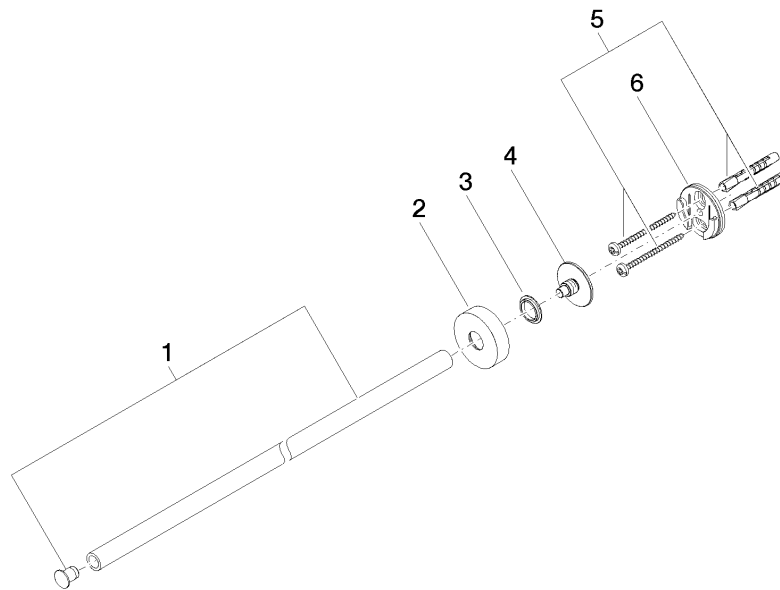

83 211 979 Produktversion ab 01.07.2023

- Rosette Ø 40 mm
- Ausladung 490 mm

	Schwarz matt	83 211 979-33
	Chrom	83 211 979-00
	Platin gebürstet	83 211 979-06
	Dark Chrome	83 211 979-19
	Light Gold	83 211 979-26
	Light Gold gebürstet	83 211 979-27
	Bronze gebürstet	83 211 979-42
	Champagne gebürstet (22kt Gold)	83 211 979-46
	Champagne (22kt Gold)	83 211 979-47
	Chrom gebürstet	83 211 979-93
	Dark Platinum gebürstet	83 211 979-99

83 211 979 Produktversion ab 01.07.2023

mm [inches]

83 211 979 Produktversion ab 01.07.2023

Ersatzteile für die  
anderen  
Oberflächenvarianten  
finden Sie hier:  
Chrom

## Ersatzteilstückliste

Nr.	Artikelnummer	Benennung	Verbaumenge	Lieferzeit
1	90 17 97 565 00-33	Halter Stange Handtuchhalter Ø 13 x 481 mm - Schwarz matt	1,00	30
6	08 17 97 501 07	Halter Ø 38 x 9 mm -	1,00	2
3	08 30 11 516 90	Ring Ø 20 x 3 mm -	1,00	2
5	05 30 31 025 00 90	Befestigung Schraube Halbrundkopf 4,5 x 60 mm -	1,00	2
4	08 17 97 560 90	Halter Ø 32 x 16 mm -	1,00	2
2	08 27 97 500-33	Rosette Ø 40,5 x 11 mm - Schwarz matt	1,00	30