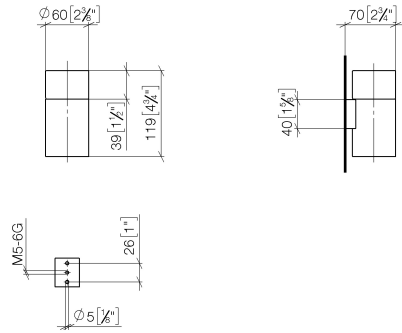

83 401 979 Produktversion ab 01.10.2023

- Glas aus Kristallglas, matt
- Breite 60 mm
- Höhe 120 mm
- Ausladung 110 mm

	Chrom	83 401 979-00
	Platin gebürstet	83 401 979-06
	Platin	83 401 979-08
	Messing (23kt Gold)	83 401 979-09
	Dark Brass matt	83 401 979-16
	Dark Bronze matt	83 401 979-17
	Dark Chrome	83 401 979-19
	Light Gold	83 401 979-26
	Light Gold gebürstet	83 401 979-27
	Messing gebürstet (23kt Gold)	83 401 979-28
	Schwarz matt	83 401 979-33
	Bronze gebürstet	83 401 979-42
	Champagne gebürstet (22kt Gold)	83 401 979-46
	Champagne (22kt Gold)	83 401 979-47
	Chrom gebürstet	83 401 979-93
	Dark Platin gebürstet	83 401 979-99

**Empfohlenes Zubehör**

**Trinkglas -**

08 90 00 008  
82

83 401 979 Produktversion ab 01.10.2023

mm [inches]

**Ersatzteilstückliste**

Nr.	Artikelnummer	Benennung	Verbaumenge	Lieferzeit
4	05 30 31 025 00 90	Befestigung Schraube Halbrundkopf 4,5 x 60 mm -	1,00	2
1	08 90 00 008 82	Trinkglas -	1,00	2
5	08 10 10 530-00	Halter für Glashalter + Spender 40 x 34 x 15 mm - Chrom	1,00	10
2	08 17 97 569-00	Halter Ø 60 x 80 mm - Chrom	1,00	10
3	09 30 30 117 90	Befestigung Senkschraube mit Innensechskant M5 x 12 mm -	1,00	2