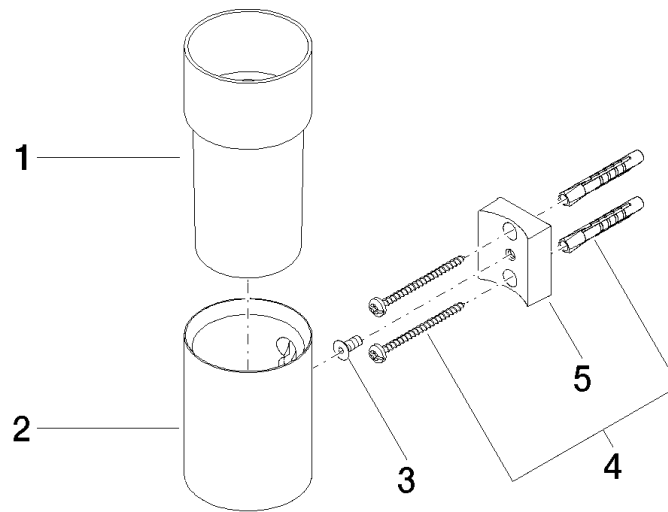

83 401 979 Produktversion ab 01.10.2023

- Glas aus Kristallglas, matt
- Breite 60 mm
- Höhe 120 mm
- Ausladung 110 mm

	Chrom	83 401 979-00
	Platin gebürstet	83 401 979-06
	Platin	83 401 979-08
	Messing (23kt Gold)	83 401 979-09
	Dark Brass matt	83 401 979-16
	Dark Bronze matt	83 401 979-17
	Dark Chrome	83 401 979-19
	Light Gold	83 401 979-26
	Light Gold gebürstet	83 401 979-27
	Messing gebürstet (23kt Gold)	83 401 979-28
	Schwarz matt	83 401 979-33
	Bronze gebürstet	83 401 979-42
	Champagne gebürstet (22kt Gold)	83 401 979-46
	Champagne (22kt Gold)	83 401 979-47
	Chrom gebürstet	83 401 979-93
	Dark Platin gebürstet	83 401 979-99

**Empfohlenes Zubehör**

**Trinkglas -**

08 90 00 008  
82

83 401 979 Produktversion ab 01.10.2023

mm [inches]

**Ersatzteilstückliste**

Nr.	Artikelnummer	Benennung	Verbaumenge	Lieferzeit
4	05 30 31 025 00 90	Befestigung Schraube Halbrundkopf 4,5 x 60 mm -	1,00	2
1	08 90 00 008 82	Trinkglas -	1,00	2
5	08 10 10 530-00	Halter für Glashalter + Spender 40 x 34 x 15 mm - Chrom	1,00	10
2	08 17 97 569-00	Halter Ø 60 x 80 mm - Chrom	1,00	10
3	09 30 30 117 90	Befestigung Senkschraube mit Innensechskant M5 x 12 mm -	1,00	2