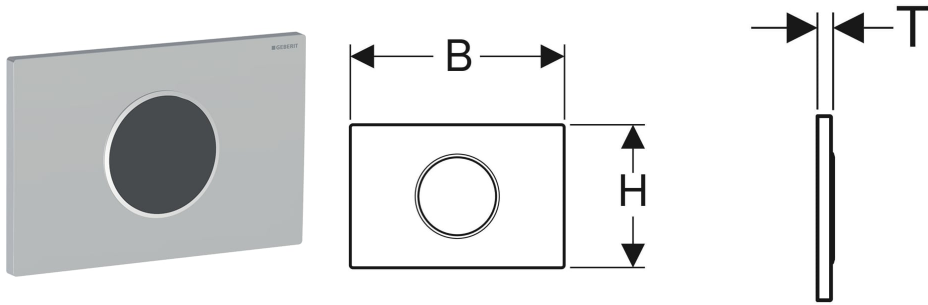

Geberit Sigma10 Betätigungsplatte, rund, für WC-Steuerung mit elektronischer Spülauslösung

TECHNISCHE DATEN

Tastenform rund

Art.-Nr.	Farbe / Oberfläche	Werkstoff	B cm	H cm	T cm	VE1 St
242.782.KM.1	Platte: schwarz / glänzend Designring: chrom / glänzend	Kunststoff	24.6	16.4	1.4	1