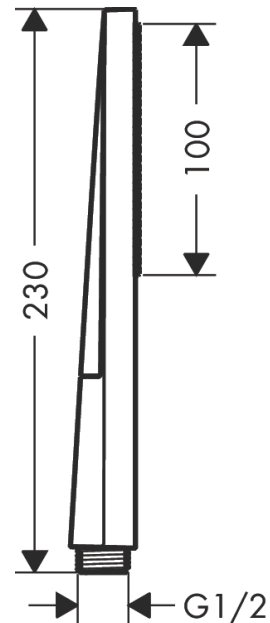

Pulsify E

Stabhandbrause 100 1jet EcoSmart

Oberfläche: **Matt White** Artikelnummer: **24320700**

Beschreibung

Merkmale

- Brausekopfgrösse: 100 x 25 mm
- Strahlart: PowderRain
- Maximale Durchflussmenge bei 3 bar: 8 l/min
- Mindestfliessdruck: 0,8 bar
- mit innenliegender Wasserführung
- ausspülbarer Siebeinsatz
- Anschlussgewinde: G ½
- P-IX 38546/IZ

Artikeldetails

ST-Nr.	6541 871.536
TEAM-Nr.	757639.103
Preis exkl. MwSt.	84.80 CHF

Technologie

Designpreise

Zertifikate / Nachhaltigkeit

Produktabbildung

Maßzeichnung

Pulsify E
Stabhandbrause 100 1jet EcoSmart
 Oberfläche: **Matt White** Artikelnummer: **24320700**

Durchflussdiagramm

Pulsify E
Stabhandbrause 100 1jet EcoSmart
 Oberfläche: **Matt White** Artikelnummer: **24320700**

Explosionszeichnung

Baujahr: >04/23

Pulsify E
Stabhandbrause 100 1jet EcoSmart
 Oberfläche: **Matt White** Artikelnummer: **24320700**

Ersatzteilliste

Baujahr: >04/23

Pos.	Beschreibung	Artikelnummer	Preis	VE
1	Sieb	92672000	5.40 CHF	1
2	Dichtung	98058000	3.25 CHF	1