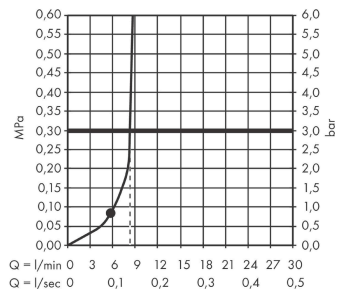

Pulsify E

Stabhandbrause 100 1jet EcoSmart

Oberfläche: **Matt White** Artikelnummer: **24320700**

Beschreibung

Merkmale

- Brausekopfgrösse: 100 x 25 mm
- Strahlart: PowderRain
- Maximale Durchflussmenge bei 3 bar: 8 l/min
- Mindestfliessdruck: 0,8 bar
- mit innenliegender Wasserführung
- ausspülbarer Siebeinsatz
- Anschlussgewinde: G ½
- P-IX 38546/IZ

Artikeldetails

ST-Nr.	6541 871.536
TEAM-Nr.	757639.103
Preis exkl. MwSt.	84.80 CHF

Technologie

Designpreise

Zertifikate / Nachhaltigkeit

Produktabbildung

Maßzeichnung

Pulsify E
Stabhandbrause 100 1jet EcoSmart
 Oberfläche: **Matt White** Artikelnummer: **24320700**

Durchflussdiagramm

Pulsify E
Stabhandbrause 100 1jet EcoSmart
 Oberfläche: **Matt White** Artikelnummer: **24320700**

Explosionszeichnung

Baujahr: >04/23

Pulsify E
Stabhandbrause 100 1jet EcoSmart
 Oberfläche: **Matt White** Artikelnummer: **24320700**