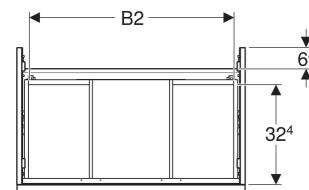

Geberit iCon Unterschrank für Waschtisch, mit zwei Schubladen

EIGENSCHAFTEN

- FSC™ C134279 zertifiziert
- Wandhängend
- Mit zwei Schubladen
- Griff zum Öffnen
- Griff austauschbar
- Schublade mit Selbsteinzug
- Schublade ohne Geruchsverschlussausschnitt
- Feuchtigkeitsbeständig
- Vormontiert geliefert

TECHNISCHE DATEN

Werkstoff Hochverdichtete Dreischicht-Holzspanplatte
Schubladenbelastung max. 20 kg

LIEFERUMFANG

- Unterschrank für Waschtisch
- Befestigungsmaterial

ZUBEHÖR

- Geberit Handtuchhalter für Badezimmermöbel
- Geberit Griff

- Geberit Lichtleiste für Schublade, links und rechts, Länge 35 cm
- Geberit Set Schubladeneinsätze für obere Schublade
- Geberit Steckdosenelement mit Netzstecker
- Geberit Steckdosenelement mit ComfortLight-Modul
- Geberit Handtuchhalter für Badezimmermöbel
- Geberit Set Füße schmal

INFO

- Für die Installation des Unterschrankes wird ein Geberit Waschbeckenanschluss, Raumsparmodell benötigt. Siehe Sortimentsübersicht Waschtisch-Serie oder Onlinekatalog, Zubehör Waschtische.
- Mix & Match: Artikel gleicher Breite sind in den Serien Geberit ONE, Acanto, iCon frei kombinierbar

Art-Nr.	Mix & Match	Farbe / Oberfläche	B cm	B1 cm	B2 cm	Breite Waschtisch cm	H cm	T cm	VE1 St.
502.306.01.3 *	Ja	Korpus, Front: weiß / lackiert matt Griff: weiß / pulverbeschichtet matt	118.4	113	112	120	61.5	47.6	1

* Auftragsbezogene Produktion