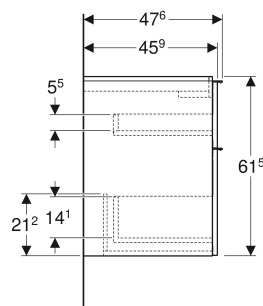

Geberit iCon Unterschrank für Waschtisch, mit zwei Schubladen

EIGENSCHAFTEN

- FSC™ C134279 zertifiziert
- Wandhängend
- Mit zwei Schubladen
- Griff zum Öffnen
- Griff austauschbar
- Schublade mit Selbsteinzug
- Schublade ohne Geruchsverschlussausschnitt
- Feuchtigkeitsbeständig
- Vormontiert geliefert

TECHNISCHE DATEN

Werkstoff Hochverdichtete Dreischicht-Holzspanplatte
Schubladenbelastung max. 20 kg

LIEFERUMFANG

- Unterschrank für Waschtisch
- Befestigungsmaterial

ZUBEHÖR

- Geberit Handtuchhalter für Badezimmermöbel
- Geberit Griff

- Geberit Lichtleiste für Schublade, links und rechts, Länge 35 cm
- Geberit Set Schubladeneinsätze für obere Schublade
- Geberit Steckdosenelement mit Netzstecker
- Geberit Steckdosenelement mit ComfortLight-Modul
- Geberit Handtuchhalter für Badezimmermöbel
- Geberit Set Füße schmal

INFO

- Für die Installation des Unterschrankes wird ein Geberit Waschbeckenanschluss, Raumsparmodell benötigt. Siehe Sortimentsübersicht Waschtisch-Serie oder Onlinekatalog, Zubehör Waschtische.
- Mix & Match: Artikel gleicher Breite sind in den Serien Geberit ONE, Acanto, iCon frei kombinierbar

Art-Nr.	Mix & Match	Farbe / Oberfläche	B cm	B1 cm	B2 cm	Breite Waschtisch cm	H cm	T cm	VE1 St.
502.306.01.3 *	Ja	Korpus, Front: weiß / lackiert matt Griff: weiß / pulverbeschichtet matt	118.4	113	112	120	61.5	47.6	1

* Auftragsbezogene Produktion