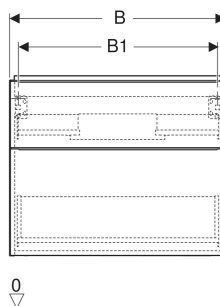

## EIGENSCHAFTEN

- FSC™ C134279 zertifiziert
- Wandhängend
- Mit zwei Schubladen
- Griff zum Öffnen
- Griff austauschbar
- Schublade mit Selbsteinzug
- Schublade ohne Geruchsverschlussausschnitt
- Feuchtigkeitsbeständig
- Vormontiert geliefert

## TECHNISCHE DATEN

Werkstoff Hochverdichtete Dreischicht-Holzspanplatte  
 Schubladenbelastung max. 20 kg

Art-Nr.	Mix & Match	Farbe / Oberfläche	B cm	B1 cm	B2 cm	Breite Waschtisch cm	H cm	T cm	VE1 St.
502.306.01.3 *	Ja	Korpus, Front: weiß / lackiert matt Griff: weiß / pulverbeschichtet matt	118.4	113	112	120	61.5	47.6	1