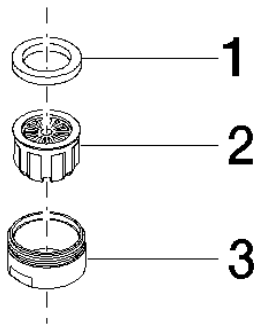

90 23 01 118 10

	Chrom	90 23 01 118 10-00
	Platin gebürstet	90 23 01 118 10-06

Luftsprudler Niederdruck M24x1-AG - Chrom

ERSATZTEILE

90 23 01 118 10

Luftsprudler Niederdruck M24x1-AG - Chrom

ERSATZTEILE

90 23 01 118 10

90 23 01 118 10

Ersatzteile für die
anderen
Oberflächenvarianten
finden Sie hier: Platin
gebürstet

Ersatzteilstückliste

Nr.	Artikelnummer	Benennung	Verbaumenge	Lieferzeit
3	09 23 01 118-00	Luftsprudlerhülse Ø 24 x 13 mm - Chrom	1,00	10
1	09 14 05 002 90	Dichtung NBR 70 21,3 x 15 x 2,8 mm -	1,00	2
2	09 29 03 041 90	Strahlregler Ø 21 x 14 mm -	1,00	2