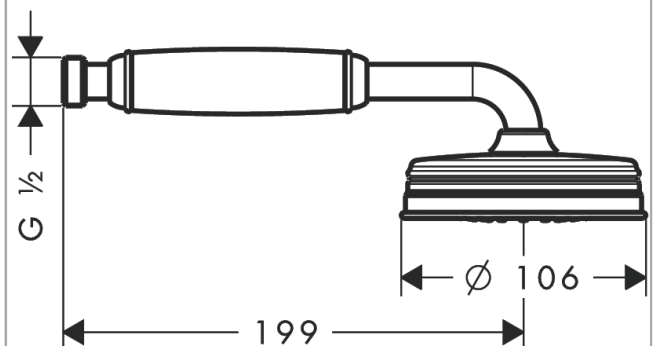

### Merkmale

- Brausekopfgrösse: 100 mm
- Strahlart: RainAir
- Oberfläche Strahlscheibe: grau
- Maximale Durchflussmenge bei 3 bar: 16 l/min
- Mindestfliessdruck: 1 bar
- ausspülbare Siebdichtung
- Anschlussgewinde: G 1/2
- Geräuschgruppe: I
- Durchflussklasse: B
- P-IX 18193/IB

## Maßzeichnung