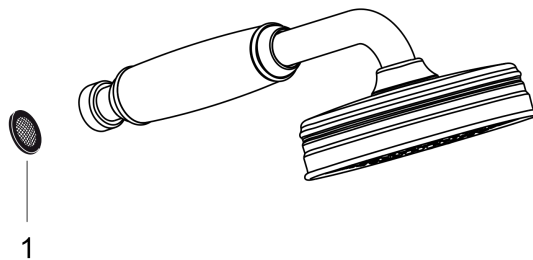

## Maßzeichnung

## Durchflussdiagramm

Die Verbrauchswerte wurden praxisnah mit den dazugehörigen Armaturen (Thermostat/Mischer/Unterputzventil) gemessen.

**AXOR Montreux**  
**Handbrause 100 1jet**  
 Oberfläche: **Chrom** Artikelnummer: **16320000**

Explosionszeichnung

Baujahr: >04/06

**AXOR Montreux**  
**Handbrause 100 1jet**  
 Oberfläche: **Chrom** Artikelnummer: **16320000**

**Ersatzteilliste**

Baujahr: >04/06

Pos.	Beschreibung	Artikelnummer	Preis	VE
1	Siebichtung	94246000	3.25 CHF	1