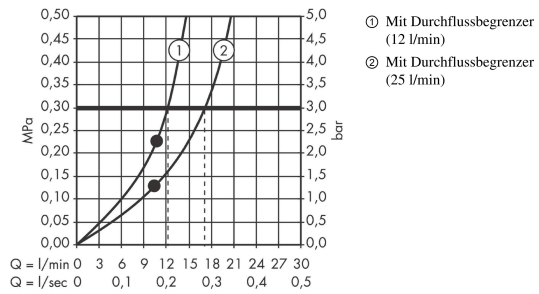

AXOR ShowerSolutions

Kopfbrause 240/240 1jet mit Deckenanschluss

Oberfläche: **Brushed Red Gold** Artikelnummer: **10929310**

Beschreibung

Merkmale

- besteht aus: Kopfbrause, Deckenanschluss
- Brausekopfgrösse: 240 x 240 mm
- Strahlart: RainAir
- Durchflussmenge RainAir (bei 3 Bar): 12 l/min
- Maximale Durchflussmenge bei 3 bar: 12 l/min
- Durchflussmenge erweiterbar auf 25 l/min
- Mindestfliessdruck: 2 bar
- Material Strahlscheibe: Metall
- Metalldeckenanschluss
- Deckenanschlusslänge: 102 mm
- Strahlscheibe zur Reinigung abnehmbar
- Montage: Deckenmontage
- Anschlussgewinde: G 1/2

Artikeldetails

TEAM-Nr. 758450.235
Preis exkl. MwSt. 2204.00 CHF

Technologie

Zertifikate / Nachhaltigkeit

Produktabbildung

Maßzeichnung

AXOR ShowerSolutions
Kopfbrause 240/240 1jet mit Deckenanschluss
 Oberfläche: **Brushed Red Gold** Artikelnummer: **10929310**

Durchflussdiagramm

Die Verbrauchswerte wurden praxisnah mit den dazugehörigen Armaturen (Thermostat/Mischer/Unterputzventil) gemessen.

AXOR ShowerSolutions

Kopfbrause 240/240 1jet mit Deckenanschluss

Oberfläche: **Brushed Red Gold** Artikelnummer: **10929310**