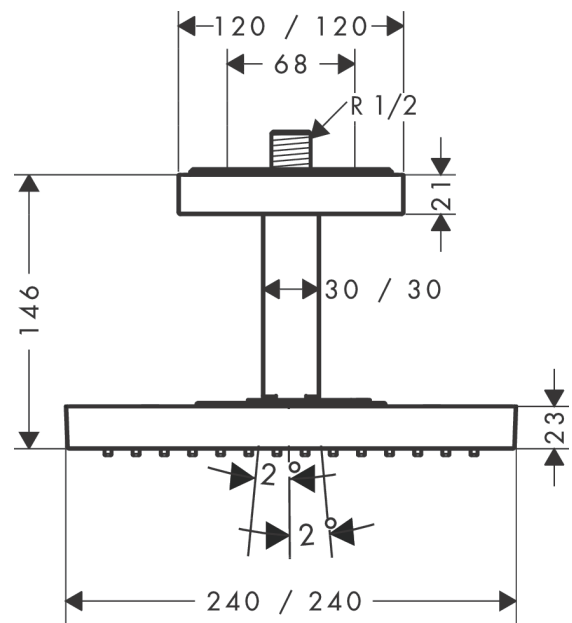

AXOR ShowerSolutions

Kopfbrause 240/240 1jet mit Deckenanschluss

Oberfläche: **Brushed Red Gold** Artikelnummer: **10929310**

Beschreibung

Merkmale

- besteht aus: Kopfbrause, Deckenanschluss
- Brausekopfgrösse: 240 x 240 mm
- Strahlart: RainAir
- Durchflussmenge RainAir (bei 3 Bar): 12 l/min
- Maximale Durchflussmenge bei 3 bar: 12 l/min
- Durchflussmenge erweiterbar auf 25 l/min
- Mindestfliessdruck: 2 bar
- Material Strahlscheibe: Metall
- Metalldeckenanschluss
- Deckenanschlusslänge: 102 mm
- Strahlscheibe zur Reinigung abnehmbar
- Montage: Deckenmontage
- Anschlussgewinde: G 1/2

Artikeldetails

TEAM-Nr. 758450.235
Preis exkl. MwSt. 2204.00 CHF

Technologie

Zertifikate / Nachhaltigkeit

Produktabbildung

Maßzeichnung

AXOR ShowerSolutions
Kopfbrause 240/240 1jet mit Deckenanschluss
 Oberfläche: **Brushed Red Gold** Artikelnummer: **10929310**

Durchflussdiagramm

Die Verbrauchswerte wurden praxisnah mit den dazugehörigen Armaturen (Thermostat/Mischer/Unterputzventil) gemessen.

AXOR ShowerSolutions

Kopfbrause 240/240 1jet mit Deckenanschluss

Oberfläche: **Brushed Red Gold** Artikelnummer: **10929310**

Explosionszeichnung

Baujahr: >11/16

AXOR ShowerSolutions
Kopfbrause 240/240 1jet mit Deckenanschluss
 Oberfläche: **Brushed Red Gold** Artikelnummer: **10929310**

Ersatzteilliste

Baujahr: >11/16

Pos.	Beschreibung	Artikelnummer	Preis	VE
1	Brausearm	95887310	617.80 CHF	1
2	O-Ring 11x2	98127000	3.25 CHF	1
3	O-Ring 14x2	98129000	3.25 CHF	1
4	Rosette	95888310	193.00 CHF	1
5	O-Ring 36x2	98156000	3.25 CHF	1
6	Strahlscheibe kpl.	95889310	831.80 CHF	1
7	Luftdüse	95802000	72.55 CHF	1
8	Dekorplatte	95890310	618.35 CHF	1
9	Sieb	97735000	3.25 CHF	1
10	O-Ring 130x2,5	98408000	-	1