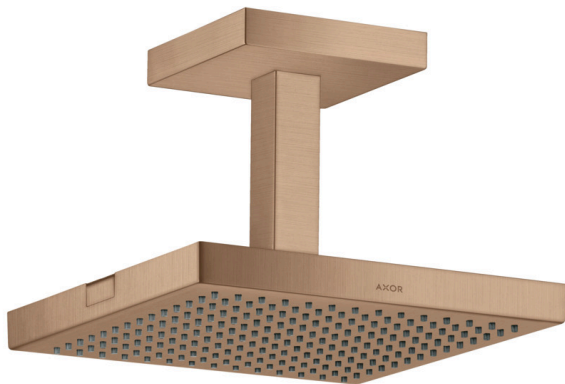

AXOR ShowerSolutions

Kopfbrause 240/240 1jet mit Deckenanschluss

Oberfläche: **Brushed Red Gold** Artikelnummer: **10929310**

Beschreibung

Merkmale

- besteht aus: Kopfbrause, Deckenanschluss
- Brausekopfgrösse: 240 x 240 mm
- Strahlart: RainAir
- Durchflussmenge RainAir (bei 3 Bar): 12 l/min
- Maximale Durchflussmenge bei 3 bar: 12 l/min
- Durchflussmenge erweiterbar auf 25 l/min
- Mindestfliessdruck: 2 bar
- Material Strahlscheibe: Metall
- Metalldeckenanschluss
- Deckenanschlusslänge: 102 mm
- Strahlscheibe zur Reinigung abnehmbar
- Montage: Deckenmontage
- Anschlussgewinde: G 1/2

Artikeldetails

TEAM-Nr. 758450.235
Preis exkl. MwSt. 2204.00 CHF

Technologie

Zertifikate / Nachhaltigkeit

Produktabbildung

Maßzeichnung

AXOR ShowerSolutions
Kopfbrause 240/240 1jet mit Deckenanschluss
 Oberfläche: **Brushed Red Gold** Artikelnummer: **10929310**

Durchflussdiagramm

Die Verbrauchswerte wurden praxisnah mit den dazugehörigen Armaturen (Thermostat/Mischer/Unterputzventil) gemessen.

AXOR ShowerSolutions

Kopfbrause 240/240 1jet mit Deckenanschluss

Oberfläche: **Brushed Red Gold** Artikelnummer: **10929310**

Explosionszeichnung

Baujahr: >11/16

AXOR ShowerSolutions
Kopfbrause 240/240 1jet mit Deckenanschluss
 Oberfläche: **Brushed Red Gold** Artikelnummer: **10929310**

Ersatzteilliste

Baujahr: >11/16

Pos.	Beschreibung	Artikelnummer	Preis	VE
1	Brausearm	95887310	617.80 CHF	1
2	O-Ring 11x2	98127000	3.25 CHF	1
3	O-Ring 14x2	98129000	3.25 CHF	1
4	Rosette	95888310	193.00 CHF	1
5	O-Ring 36x2	98156000	3.25 CHF	1
6	Strahlscheibe kpl.	95889310	831.80 CHF	1
7	Luftdüse	95802000	72.55 CHF	1
8	Dekorplatte	95890310	618.35 CHF	1
9	Sieb	97735000	3.25 CHF	1
10	O-Ring 130x2,5	98408000	-	1