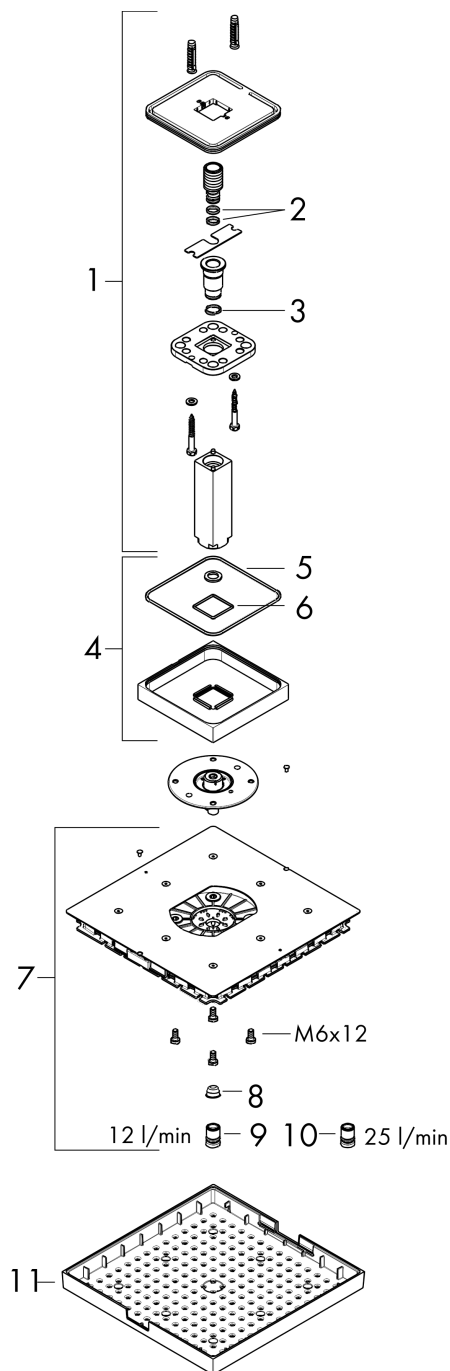

AXOR ShowerSolutions

Kopfbrause 240/240 1jet mit Deckenanschluss

Oberfläche: **Brushed Red Gold** Artikelnummer: **10929310**

Beschreibung

Merkmale

- besteht aus: Kopfbrause, Deckenanschluss
- Brausekopfgrösse: 240 x 240 mm
- Strahlart: RainAir
- Durchflussmenge RainAir (bei 3 Bar): 12 l/min
- Maximale Durchflussmenge bei 3 bar: 12 l/min
- Durchflussmenge erweiterbar auf 25 l/min
- Mindestfliessdruck: 2 bar
- Material Strahlscheibe: Metall
- Metalldeckenanschluss
- Deckenanschlusslänge: 102 mm
- Strahlscheibe zur Reinigung abnehmbar
- Montage: Deckenmontage
- Anschlussgewinde: G 1/2

Artikeldetails

TEAM-Nr. 758450.235
Preis exkl. MwSt. 2204.00 CHF

Technologie

Zertifikate / Nachhaltigkeit

Produktabbildung

Maßzeichnung

AXOR ShowerSolutions
Kopfbrause 240/240 1jet mit Deckenanschluss
 Oberfläche: **Brushed Red Gold** Artikelnummer: **10929310**

Durchflussdiagramm

Die Verbrauchswerte wurden praxisnah mit den dazugehörigen Armaturen (Thermostat/Mischer/Unterputzventil) gemessen.

AXOR ShowerSolutions

Kopfbrause 240/240 1jet mit Deckenanschluss

Oberfläche: **Brushed Red Gold** Artikelnummer: **10929310**

Explosionszeichnung

Baujahr: >11/16

AXOR ShowerSolutions
Kopfbrause 240/240 1jet mit Deckenanschluss
 Oberfläche: **Brushed Red Gold** Artikelnummer: **10929310**

Ersatzteilliste

Baujahr: >11/16

Pos.	Beschreibung	Artikelnummer	Preis	VE
1	Brausearm	95887310	617.80 CHF	1
2	O-Ring 11x2	98127000	3.25 CHF	1
3	O-Ring 14x2	98129000	3.25 CHF	1
4	Rosette	95888310	193.00 CHF	1
5	O-Ring 36x2	98156000	3.25 CHF	1
6	Strahlscheibe kpl.	95889310	831.80 CHF	1
7	Luftdüse	95802000	72.55 CHF	1
8	Dekorplatte	95890310	618.35 CHF	1
9	Sieb	97735000	3.25 CHF	1
10	O-Ring 130x2,5	98408000	-	1