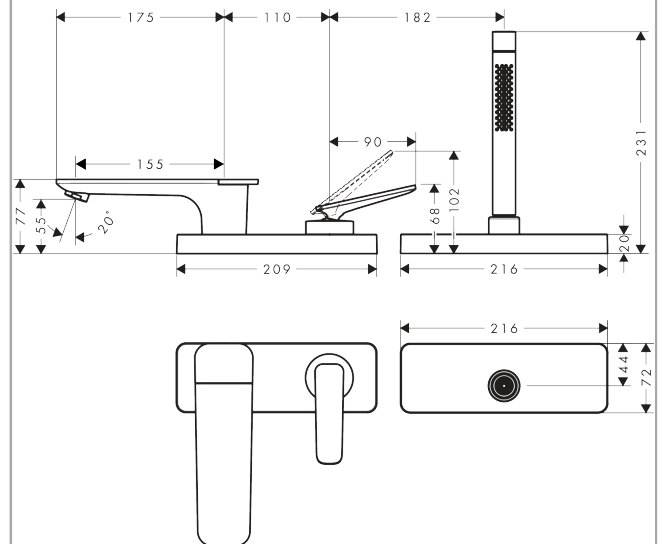

AXOR Citterio C

3-Loch Einhebel-Wannenrandmischer mit sBox

Oberfläche: **Brushed Black Chrome** Artikelnummer: **49430340**

Beschreibung

Merkmale

- besteht aus: Einhebel-Wannenrandarmatur, Stabhandbrause, Brausenhalter
- Ausladung: 155 mm
- Strahlart Armatur: Normalstrahl
- Strahlart Handbrause: Rain, MonoRain
- Maximale Ausziehlänge Handbrause: 1,45 m
- sBox für eine leise, leichtgängige und geschützte Schlauchführung
- Maximale Durchflussmenge bei 3 bar: 20 l/min
- Durchfluss für Wanneneinlauf bei 3 bar: 20 l/min
- Durchfluss für Handbrause bei 3 bar: 10,6 l/min
- Keramikmischsystem
- Temperaturbegrenzung einstellbar
- Rückflussverhinderer
- Geräuschgruppe: II
- Anschlussart: Grundkörper
- Wannenrandmontage
- Durchflussklasse: D
- P-IX 10252/IIDD

Artikeldetails

Preis exkl. MwSt.

2228.00 CHF

Technologie

Produktabbildung

Maßzeichnung

AXOR Citterio C

3-Loch Einhebel-Wannenrandmischer mit sBox

Oberfläche: **Brushed Black Chrome** Artikelnummer: **49430340**

Durchflussdiagramm