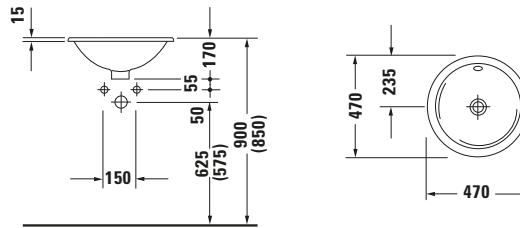

Einbauwaschtisch

Basis Angaben

Langbezeichnung	Duravit Architec Einbauwaschtisch 470 mm Weiß Hochglanz, Anzahl Hahnlöcher pro Waschplatz: 0, Überlauf – 0468470000

Spezifikationen

Farbe	
Farbwert	Weiß
Innenfarbe	Weiß
Außenfarbe	Weiß
Glanzgrad	Hochglanz
Glanzgrad Innen	Hochglanz
Glanzgrad Außen	Hochglanz
Überlauf	
Überlauf	✓
Material	
Material	Keramik

Features

Waschtisch	
Von unten glasiert	✓

Logistik

Artikelgewicht	7,1 kg

Passende Produkte

Passende Artikel	
	Push-open Ventil # 0050524600 Universal
	Push-open Ventil # 005052 Universal
	Push-open Ventil # 0050521000 Universal

Beschreibungstexte

Ausschreibungstext	Duravit Architec Einbauwaschtisch Weiß Hochglanz 470 mm, Designer: Prof. Frank Huster, Sanitärkeramik, Einbau von oben, Überlauf, Position Ablauf: Mitte, Von unten glasiert, Anzahl Becken: 1, Beckenform: Rund, Position Becken: Mitte, Position Hahnloch: Ohne, Weiß Hochglanz, Geeignet für Möbel, CE-Kennzeichen-1: EN 14688, EAN Nr.: 4021534150418, Artikelgewicht: 7,1 kg, Durchmesser: 470 mm, Beckenbreite: 395 mm, Beckentiefe: 395 mm, Abmessungen (Breite / Länge x Tiefe / Breite x Höhe): 470 x 470 x 170 mm, Artikel Nr.: 0468470000

Weitere Informationen finden Sie hier

<https://pro.duravit.de/p/0468470000>