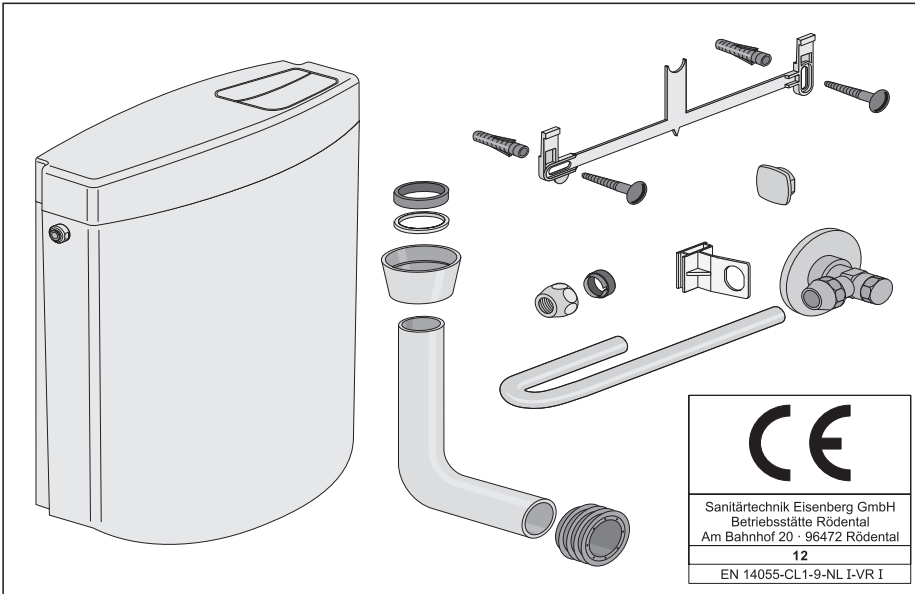

# bonito duo 2-Mengen + Start/Stop Art. 91.A04.xx..0099

xx = 

EM.A31.05..5400 · IX/13

**Service**

Art. 02.A00.xx..0499

Art. 03.345.00..0000

Art. 01.A00.00..0499

Art. 02.A04.00..0199

Art. 02.A04.00..0299

Art. 02.836.xx..0000

Art. 02.168.xx..0000

Art. 02.056.00..0000

Art. 25.001.00..0000

Art. 02.754.00..0000

xx =

6 L → 9 L

STOP 3,5 l 6-9 l

3,5 L

9,0 L - 6,0 L

**C**

**C**

6 L

9 L

Art. 02.754.00..0000