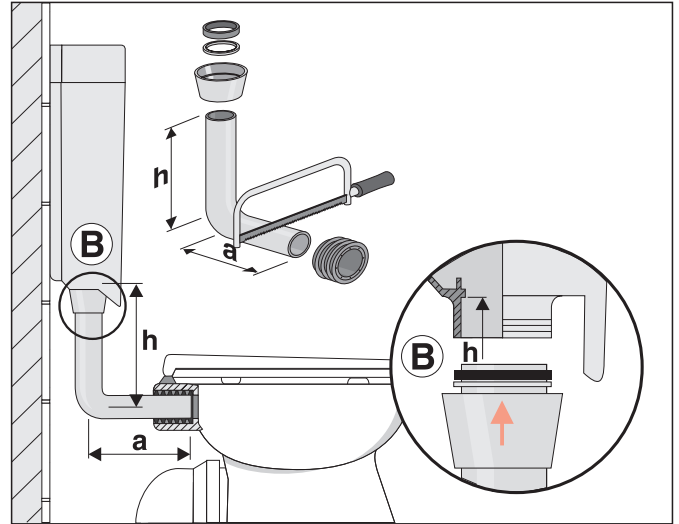

# bonito duo 2-Mengen + Start/Stop Art. 91.A04.xx..0099

xx = 

EM.A31.05..5400 · IX/13

**Service**

Art. 02.A00.xx..0499

Art. 03.345.00..0000

Art. 01.A00.00..0499

Art. 02.A04.00..0199

Art. 02.A04.00..0299

Art. 02.836.xx..0000

Art. 02.168.xx..0000

Art. 02.056.00..0000

Art. 25.001.00..0000

Art. 02.754.00..0000

xx =

6 L → 9 L

STOP 3,5 l 6-9 l

3,5 L

9,0 L - 6,0 L

**C**

**C**

6 L

9 L

Art. 02.754.00..0000