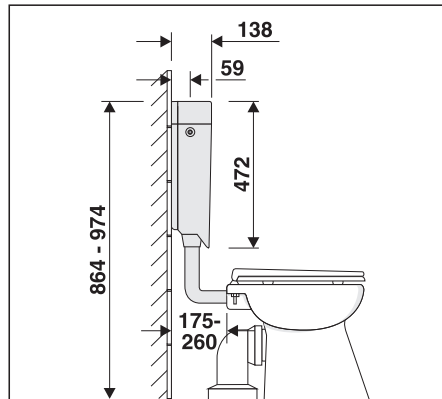

# bonito duo 2-Mengen + Start/Stop Art. 91.A04.xx..0099

xx = 

EM.A31.05..5400 · IX/13

**Service**

Art. 02.A00.xx..0499

Art. 03.345.00..0000

Art. 01.A00.00..0499

Art. 02.A04.00..0199

Art. 02.A04.00..0299

Art. 02.836.xx..0000

Art. 02.168.xx..0000

Art. 02.056.00..0000

Art. 25.001.00..0000

Art. 02.754.00..0000

xx =

6 L → 9 L

STOP 3,5 l 6-9 l

3,5 L

9,0 L - 6,0 L

**C**

**C**

6 L

9 L

Art. 02.754.00..0000