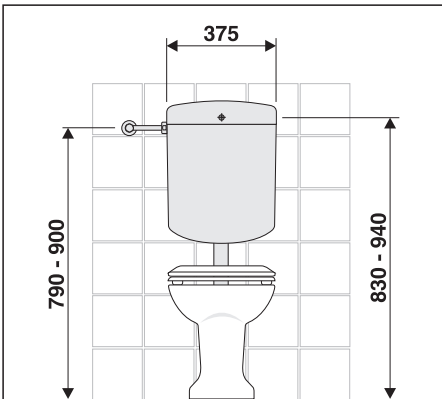

# bonito duo 2-Mengen + Start/Stop Art. 91.A04.xx..0099

xx = 

EM.A31.05..5400 · IX/13

**Service**

Art. 02.A00.xx..0499

Art. 03.345.00..0000

Art. 01.A00.00..0499

Art. 02.A04.00..0199

Art. 02.A04.00..0299

Art. 02.836.xx..0000

Art. 02.168.xx..0000

Art. 02.056.00..0000

Art. 25.001.00..0000

Art. 02.754.00..0000

xx =

6 L → 9 L

STOP 3,5 l 6-9 l

3,5 L

9,0 L - 6,0 L

**C**

**C**

6 L

9 L

Art. 02.754.00..0000