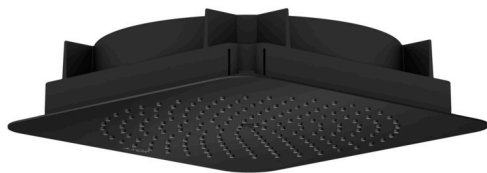

AXOR Citterio C
Kopfbrause 270/270 1jet Deckenintegriert
Oberfläche: **Matt Black** Artikelnummer: **28794670**

Beschreibung

Merkmale

- Brausekopfgrösse: 270 x 270 mm
- Strahlart: Rain
- Durchflussmenge Rain (bei 3 bar): 11,3 l/min
- Funktion ab: 4,1 l/min
- Maximale Durchflussmenge bei 3 bar: 11,3 l/min
- Mindestfliessdruck: 1 bar
- Material Strahlscheibe: Metall
- Kopfbrause zur Reinigung abnehmbar
- Montage: Deckenmontage
- Anschlussart: Grundkörper
- Geräuschgruppe: I
- Durchflussklasse: A
- P-IX 10218/IA

Artikeldetails

Preis exkl. MwSt.

693.00 CHF

Technologie

Zertifikate / Nachhaltigkeit

Produktabbildung