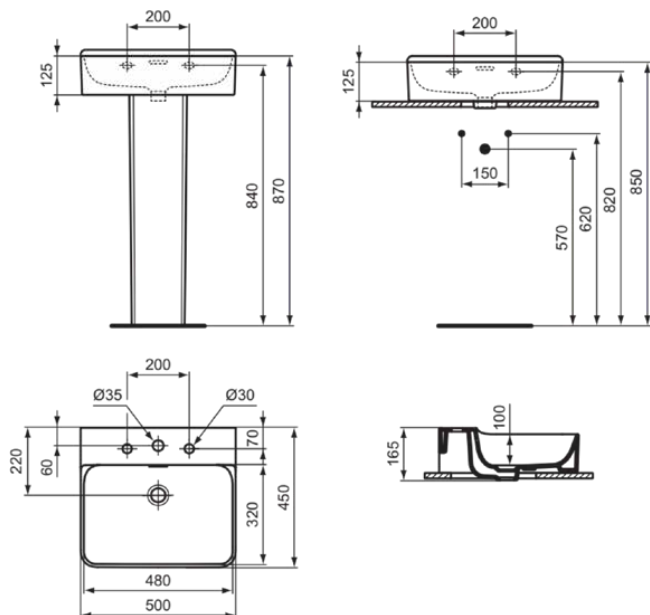

CONCA

T381301

CONCA | Waschtisch 500x450x165 mm in weiß glänzend, 3 Hahnlöcher, mit Überlauf

Bild & Zeichnung

Allgemeine Informationen

Produktkategorie:	Waschtische
Produktart:	Waschtisch
Marke:	Ideal Standard
Kollektion:	CONCA
Designer:	Palomba Serafini Associati
Colour:	01 - Weiß Glänzend
Oberflächenbeschaffenheit:	glänzend
Höhe (mm):	165
Breite (mm):	500
Ausladung (mm):	450
Nettogewicht (kg):	14.00
EAN Code:	8014140458296

Produktstandards & Zertifikate

Normen:	EN 14688
Declaration of Performance classification (DoP):	CL 25

Produktspezifikationen

Farbcode:	01
Farbbeschreibung:	weiß glänzend
Geschliffene Unterseite:	Ja
Barrierefreies Produkt:	Nein
Mit Kettenöse:	Nein
Material:	Keramik
Materialspezifikation:	Feinfeurton
Anzahl von Hahnlöchern je Waschbecken:	3
Anzahl von Waschbecken:	1
Sichtbarer Überlauf:	Ja
PVD Technologie:	Nein
Ablagefläche:	Hinten
Oberflächenbeschaffenheit:	glänzend
Position des Hahnlochs:	Links / Rechts / Mitte
Form des Überlaufs:	Geschlitzt
Mit Rückwand:	Nein
Mit Verschlussstopfen:	Nein
Mit Überlauf:	Ja
Mit Siphon:	Nein
Befestigungsmaterial im Lieferumfang enthalten:	Nein
Montageart:	wandhängend
Empfohlene Ausschittschablone:	TT0299724