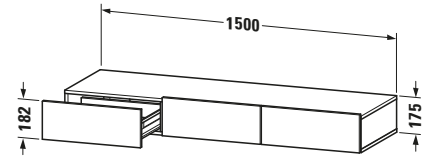

**Schubkastenablage**

Basis Angaben	
Langbezeichnung	Duravit DuraStyle Schubkastenablage, Leinen, Rechteckig, Anzahl Schubkästen: 3 – DS827207543
Artikel Nr.	DS827207543

Spezifikationen	
Anzahl Schubkästen	3
Montagegrad	Montiert

Montage	
Montageart	Wandhängend / Wandmontage

Farbe	
Farbwert	Leinen

Front	
Farbwert Front	Leinen
Glanzgrad Front	Matt
Material Front	Hochverdichtete Dreischicht-Holzspanplatte

Korpus	
Farbwert Korpus	Basalt
Glanzgrad Korpus	Matt
Material Korpus	Hochverdichtete Dreischicht-Holzspanplatte
Oberfläche Korpus	Dekor

Logistik	
Artikelgewicht	41,5 kg
Verkaufsverpackung	
Art Verkaufsverpackung	Karton
Menge / Verkaufsverpackung	1 Stk.
Ab Werk verpackt	✓
Breite Verkaufsverpackung inkl. Artikel	1550 mm
Höhe Verkaufsverpackung inkl. Artikel	490 mm
Tiefe Verkaufsverpackung inkl. Artikel	235 mm
Gewicht Verkaufsverpackung inkl. Artikel	46 kg
Anzahl Packstücke	1

Passende Produkte	
Passende Artikel	
	Sitzkissen # DS9938 DuraStyle

Vermaßung	
Breite / Länge	1500 mm
Höhe	182 mm
Tiefe / Breite	440 mm

Weitere Informationen finden Sie hier	
	
<a href="https://pro.duravit.de/p/DS827207543">https://pro.duravit.de/p/DS827207543</a>	