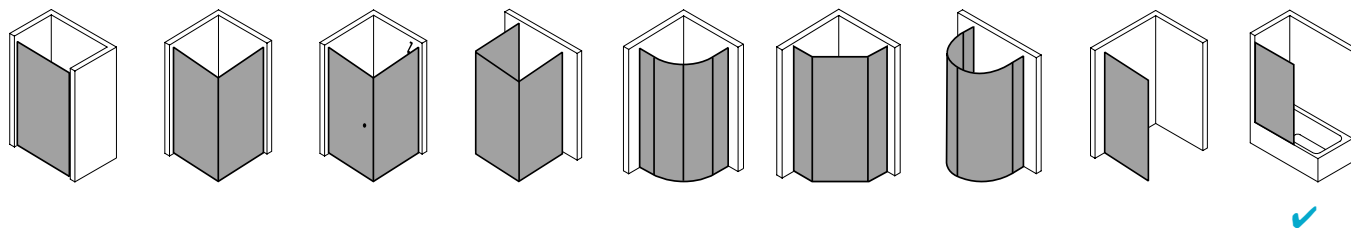

Produktbeschreibung

Faltwände sind ideal, um aus Ihrer Wanne im Handumdrehen eine Dusche zu zaubern. Und umgekehrt. 1-, 2- oder 3-flügelig: Sie entscheiden, wie umfassend Ihr Spritzschutz sein soll. VARIO 2000 passt auf nahezu jede Standardbadewanne und auch Sonderanfertigungen sind natürlich machbar. Bei der Scheibe wählen Sie zwischen der hochwertigen Einscheiben-Sicherheitsglas-Ausführung und dem robusten Kunststoffglas Kerolan. Wie wäre es mit der optionalen CLEAN Pflegeleicht-Beschichtung? Damit sparen Sie viel Zeit und Ihre Glaswand steht immer brillant da.

Produktleistungen

- Kermi Duschdesign VARIO 2000 Pendelflügel
- Zum Einbau auf Badewanne und zur Kombination mit V2 TWD Seitenwand mit Deckenstütze.
- Gerahmter Pendelflügel auf Badewanne mit einem Flügel, im Wandprofil 90° nach innen und außen schwenkbar.
- Verglasung mit 3 mm Kunststoffglas Kerolan Perl oder 3 mm Einscheiben-Sicherheitsglas nach EN 12150-1. ESG optional mit Pflegeleicht-Beschichtung CLEAN.
- Profile aus hochwertigem eloxiertem Aluminium.
- Verstellmöglichkeit im Wandprofil 16 mm.
- Durchgehende Dichtprofile, waagerechte Dichtleisten.
- VARIO 2000 erfüllt die Anforderungen der Spritzwasserschutzprüfung nach DIN EN 14428.
- Im Lieferumfang enthalten: Befestigungsmaterial.
- Optional mit Befestigungsmaterial Klebetechnik KermiGLUE.
- Made in Germany.
- Geprüft nach DIN EN 14428 (CE).
- 20 Jahre Ersatzteil-Nachkaufsicherheit nach Auslauf des Modells.
- Qualitätssicherungssystem zertifiziert nach DIN EN ISO 9001:2015.
- Umweltmanagement zertifiziert nach DIN EN 14001:2015.
- Energiemanagement zertifiziert nach DIN EN 50001:2011.

Technische Daten

Höhe	1400 mm
Breite	600 mm
Tiefe	24 mm
Oberfläche	weiß
Glas	ESG Klar
Beschichtung	ohne
Gesamtbreite	651-667 mm
Anschlag	links und rechts

Einbausituation

Technische Darstellung