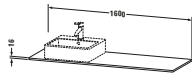

**Konsole**

Basis Angaben	
Langbezeichnung	Duravit XSquare Konsole, Weiß Matt, Rechteckig, Anzahl Ausschnitte: 1 – XS060HR1818
Artikel Nr.	XS060HR1818

Spezifikationen	
Anzahl Ausschnitte	1
Oberfläche	Dekor
Oberflächenbehandlung	Direktbeschichtet
Montage	
Montageart	Korpusmontage
Farbe	
Farbwert	Weiß
Glanzgrad	Matt
Material	
Material	Hochverdichtete Dreischicht-Holzspanplatte
Waschplatz	
Position Becken	Rechts
Anzahl Waschplätze	1

Features	
Hahnlochbohrungen möglich	✓

Lieferumfang	
Technische Dokumentation	
Inkl. Montageanleitung	ohne

Logistik	
Artikelgewicht	9 kg
Verkaufsverpackung	
Art Verkaufsverpackung	Karton
Menge / Verkaufsverpackung	1 Stk.
Ab Werk verpackt	✓
Breite Verkaufsverpackung inkl. Artikel	610 mm
Höhe Verkaufsverpackung inkl. Artikel	1700 mm
Tiefe Verkaufsverpackung inkl. Artikel	135 mm
Gewicht Verkaufsverpackung inkl. Artikel	9 kg
Anzahl Packstücke	1

Passende Produkte	
Passende Artikel	
	Konsolenwaschtischunterbau bodenstehend <b># XS4924</b> XSquare
	Konsolenwaschtischunterbau wandhängend <b># XS4914</b> XSquare

Vermaßung	
Breite / Länge	1600 mm
Min. Variable Breite / Länge	0 mm
Max. Variable Breite / Länge	0 mm
Höhe	16 mm
Tiefe / Breite	550 mm