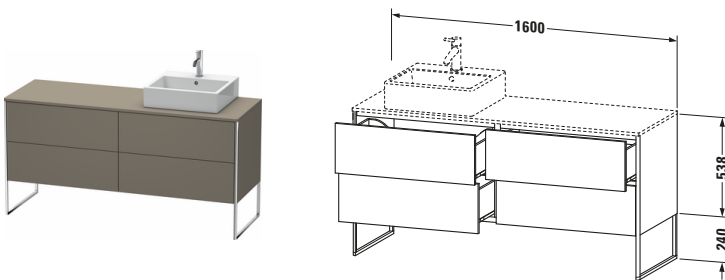

Konsolenwaschtischunterbau bodenstehend

Basis Angaben	
Langbezeichnung	Duravit XSquare Konsolenwaschtischunterbau bodenstehend, Flanell Grau Seidenmatt, Rechteckig, Anzahl Ausschnitte: 1, Anzahl Auszüge: 4, Tip-on Technik – XS4924R9090

Spezifikationen	
Anzahl Ausschnitte	1
Anzahl Auszüge	4
Für Anzahl Waschtische	1
Montagegrad	Teilweise montiert
Tür	
Türanschlag	Rechts
Waschplatz	
Position Becken	Rechts
Montage	
Montageart	Bodenstehend / Wandmontage
Farbe	
Farbwert	Flanell Grau
Glanzgrad	Seidenmatt
Front	
Farbwert Front	Flanell Grau
Glanzgrad Front	Seidenmatt
Korpus	
Glanzgrad Korpus	Seidenmatt
Material Korpus	Hochverdichtete MDF-Platte
Oberfläche Korpus	Lack
Griff	
Ausführung Griff	Grifflos
Profil	
Farbe Profil	Chrom
Glanzgrad Profil	Hochglanz
Material Profil	Aluminium

Features	
Tip-on Technik	✓
Einrichtungssystem	Optional
Integrierter Höhenausgleich	✓
Selbsteinzug mit Dämpfung	✓

Lieferumfang	
Inkl. Fußgestell	✓
Montage	
Inkl. Befestigungsmaterial	✓
Technische Dokumentation	
Inkl. Montageanleitung	digital und gedruckt

Vermaßung	
Breite / Länge	1600 mm
Höhe	778 mm
Tiefe / Breite	548 mm
Min. Wandabstand	0 mm

Passende Produkte

Passende Artikel	
	Raumsparsiphon # 005076 Universal
	Einrichtungssystem Set # UV0505 Universal
	Einrichtungssystem Set # UV0514 Universal
	Konsole # XS060H XSquare
	Konsole # XS061H XSquare