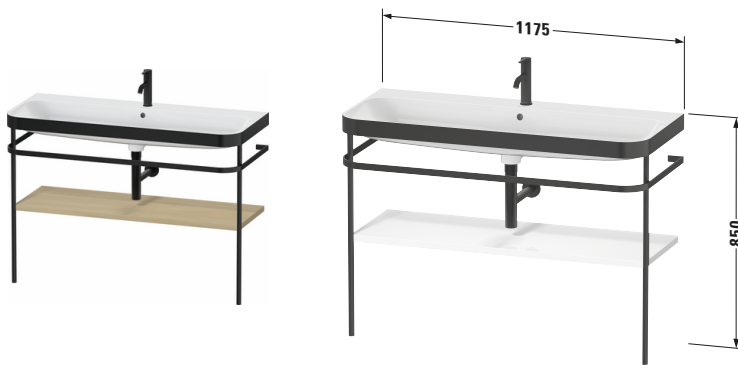

Happy D.2 # HP4739071710000

Design by sieger design

c-bonded Set mit Metallkonsole

Basis Angaben	
Langbezeichnung	Duravit Happy D.2 c-bonded Set mit Metallkonsole, Mediterrane Eiche Matt, Halbrund – HP4739071710000

Spezifikationen	
Keramik	
Anzahl Waschplätze	1
Anzahl Becken	1
Position Becken	Mitte
Anzahl Hahnlöcher pro Waschplatz	1
Griff	
Ausführung Griff	Grifflos
Front	
Farbwert Front	Mediterrane Eiche
Glanzgrad Front	Matt
Material Front	Hochverdichtete Dreischicht-Holzspanplatte
Korpus	
Farbwert Korpus	Mediterrane Eiche
Glanzgrad Korpus	Matt
Material Korpus	Hochverdichtete Dreischicht-Holzspanplatte
Oberfläche Korpus	Echtholz furnier

Features	
Set Attribute	
Hahnlochbank	Ja

Lieferumfang	
Montage	
Inkl. Befestigungsmaterial	✓
Technische Dokumentation	
Inkl. Pflegeanleitung	✓
Inkl. Montageanleitung	digital und gedruckt
Set Attribute	
Inkl. Schaftventil	Nein
Inkl. Ablaufventil	Ja
Inkl. Push-Open Ventil	Ja

Passende Produkte	
Passende Artikel	
	Designsiphon # 005036 Universal

Vermaßung	
Breite / Länge	1175 mm
Höhe	850 mm
Tiefe / Breite	490 mm
Min. Wandabstand	0 mm

Weitere Informationen finden Sie hier

<https://pro.duravit.de/p/HP4739071710000>