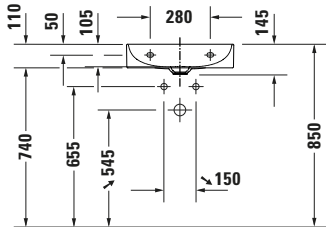

**Waschtisch**

**Basis Angaben**

Langbezeichnung	Duravit DuraSquare Waschtisch Compact 500 mm Weiß Hochglanz, Hahnlochbank, Anzahl Hahnlöcher pro Waschplatz: 0 – 23565000701
-----------------	--

**Spezifikationen**

**Beschreibungstexte**

Ausschreibungstext	Duravit DuraSquare Waschtisch Compact Weiß Hochglanz 500 mm, Designer: Duravit, DuraCeram®, Wandhängend, Ohne Überlauf, Position Ablauf: Mitte, Von unten glasiert, Ablagefläche: Hahnlochbank, Anzahl Becken: 1, Beckenform: Rechteckig, Position Becken: Mitte, Position Hahnloch: Ohne, Weiß Hochglanz, Geeignet für Möbel, Geeignet für Fußgestell, Hahnlochbank, Inkl. Keramische Ventilabdeckhaube, Inkl. Schaftventil, CE-Kennzeichen-1: EN 14688, EAN Nr.: 4063382007254, Artikelgewicht: 11,3 kg, Beckenbreite: 485 mm, Beckentiefe: 265 mm, Abmessungen (Breite / Länge x Tiefe / Breite x Höhe): 500 x 400 x 145 mm, WonderGliss, Artikel Nr.: 23565000701
--------------------	---