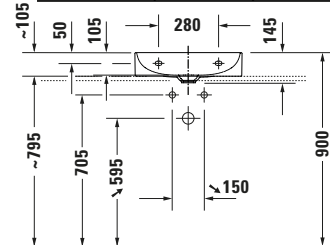

**Waschtisch**

**Basis Angaben**

Langbezeichnung	Duravit DuraSquare Waschtisch Compact 500 mm Weiß Hochglanz, Hahnlochbank, Anzahl Hahnlöcher pro Waschplatz: 0 – 23565000701
-----------------	--

**Spezifikationen**

**Logistik**

Artikelgewicht	11,3 kg
----------------	---------

**Passende Produkte**
**Passende Artikel**

	Glaseinleger # 0099718200 DuraSquare
	Glaseinleger # 0099718300 DuraSquare
	Glaseinleger # 0099718400 DuraSquare
	Glaseinleger # 0099718700 DuraSquare
	Handtuchhalter # 0030291000 Universal
	Handtuchhalter # 0030294600 Universal
	Designsiphon # 0050364600 Universal
	Designsiphon # 0050361000 Universal

**Beschreibungstexte**

Ausschreibungstext	Duravit DuraSquare Waschtisch Compact Weiß Hochglanz 500 mm, Designer: Duravit, DuraCeram®, Wandhängend, Ohne Überlauf, Position Ablauf: Mitte, Von unten glasiert, Ablagefläche: Hahnlochbank, Anzahl Becken: 1, Beckenform: Rechteckig, Position Becken: Mitte, Position Hahnloch: Ohne, Weiß Hochglanz, Geeignet für Möbel, Geeignet für Fußgestell, Hahnlochbank, Inkl. Keramische Ventilabdeckhaube, Inkl. Schaftventil, CE-Kennzeichen-1: EN 14688, EAN Nr.: 4063382007254, Artikelgewicht: 11,3 kg, Beckenbreite: 485 mm, Beckentiefe: 265 mm, Abmessungen (Breite / Länge x Tiefe / Breite x Höhe): 500 x 400 x 145 mm, WonderGliss, Artikel Nr.: 23565000701
--------------------	---