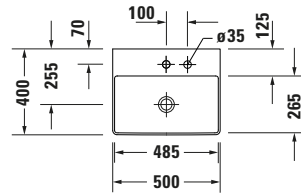

**Waschtisch**

**Basis Angaben**

Langbezeichnung	Duravit DuraSquare Waschtisch Compact 500 mm Weiß Hochglanz, Hahnlochbank, Anzahl Hahnlöcher pro Waschplatz: 0 – 23565000701
-----------------	--

**Spezifikationen**

**Beschreibungstexte**

Ausschreibungstext	Duravit DuraSquare Waschtisch Compact Weiß Hochglanz 500 mm, Designer: Duravit, DuraCeram®, Wandhängend, Ohne Überlauf, Position Ablauf: Mitte, Von unten glasiert, Ablagefläche: Hahnlochbank, Anzahl Becken: 1, Beckenform: Rechteckig, Position Becken: Mitte, Position Hahnloch: Ohne, Weiß Hochglanz, Geeignet für Möbel, Geeignet für Fußgestell, Hahnlochbank, Inkl. Keramische Ventilabdeckhaube, Inkl. Schaftventil, CE-Kennzeichen-1: EN 14688, EAN Nr.: 4063382007254, Artikelgewicht: 11,3 kg, Beckenbreite: 485 mm, Beckentiefe: 265 mm, Abmessungen (Breite / Länge x Tiefe / Breite x Höhe): 500 x 400 x 145 mm, WonderGliss, Artikel Nr.: 23565000701
--------------------	---