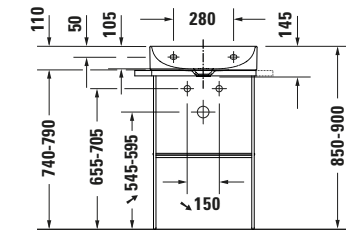

**Waschtisch**

**Basis Angaben**

Langbezeichnung	Duravit DuraSquare Waschtisch Compact 500 mm Weiß Hochglanz, Hahnlochbank, Anzahl Hahnlöcher pro Waschplatz: 0 – 23565000701
-----------------	--

**Spezifikationen**

**Beschreibungstexte**

Ausschreibungstext	Duravit DuraSquare Waschtisch Compact Weiß Hochglanz 500 mm, Designer: Duravit, DuraCeram®, Wandhängend, Ohne Überlauf, Position Ablauf: Mitte, Von unten glasiert, Ablagefläche: Hahnlochbank, Anzahl Becken: 1, Beckenform: Rechteckig, Position Becken: Mitte, Position Hahnloch: Ohne, Weiß Hochglanz, Geeignet für Möbel, Geeignet für Fußgestell, Hahnlochbank, Inkl. Keramische Ventilabdeckhaube, Inkl. Schaftventil, CE-Kennzeichen-1: EN 14688, EAN Nr.: 4063382007254, Artikelgewicht: 11,3 kg, Beckenbreite: 485 mm, Beckentiefe: 265 mm, Abmessungen (Breite / Länge x Tiefe / Breite x Höhe): 500 x 400 x 145 mm, WonderGliss, Artikel Nr.: 23565000701
--------------------	---