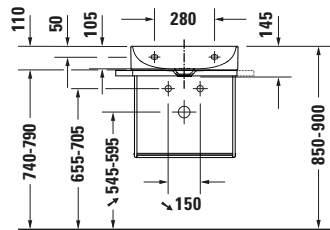

**Waschtisch**

**Basis Angaben**

Langbezeichnung	Duravit DuraSquare Waschtisch Compact 500 mm Weiß Hochglanz, Hahnlochbank, Anzahl Hahnlöcher pro Waschplatz: 0 – 23565000701
-----------------	--

**Spezifikationen**

**Beschreibungstexte**

Ausschreibungstext	Duravit DuraSquare Waschtisch Compact Weiß Hochglanz 500 mm, Designer: Duravit, DuraCeram®, Wandhängend, Ohne Überlauf, Position Ablauf: Mitte, Von unten glasiert, Ablagefläche: Hahnlochbank, Anzahl Becken: 1, Beckenform: Rechteckig, Position Becken: Mitte, Position Hahnloch: Ohne, Weiß Hochglanz, Geeignet für Möbel, Geeignet für Fußgestell, Hahnlochbank, Inkl. Keramische Ventilabdeckhaube, Inkl. Schaftventil, CE-Kennzeichen-1: EN 14688, EAN Nr.: 4063382007254, Artikelgewicht: 11,3 kg, Beckenbreite: 485 mm, Beckentiefe: 265 mm, Abmessungen (Breite / Länge x Tiefe / Breite x Höhe): 500 x 400 x 145 mm, WonderGliss, Artikel Nr.: 23565000701
--------------------	---