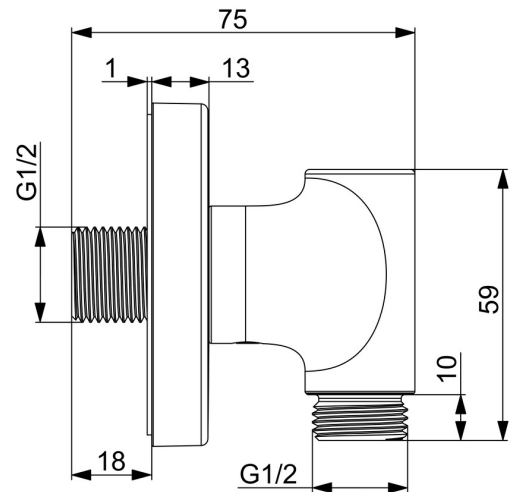

EAN: 6414150105401  
[static.hansa.com/290022-80](http://static.hansa.com/290022-80)

- Dusche
- Zubehör
- Wandmontage
- Stahl gebürstet
- direkter Anschluss

### Technische Daten

#### Technische Eigenschaften

Warmwasserversorgung	max. +80°C
Arbeitsdruck	0.5-10 bar
Anschlussgröße	G1/2
Sicherungseinrichtung (EN1717)	EB
Werkstoff	Messing/Verbundwerkstoff