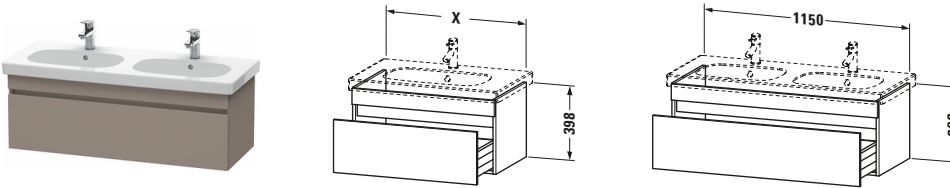

Waschtischunterbau wandhängend

Basis Angaben	
Langbezeichnung	Duravit DuraStyle Waschtischunterbau wandhängend, Basalt Matt, Rechteckig, Anzahl Auszüge: 1 – DS638604343

Spezifikationen	
Anzahl Auszüge	1
Für Anzahl Waschtische	1
Montagegrad	Montiert
Waschplatz	
Position Becken	Mitte
Montage	
Montageart	Montage unter Waschtisch / Wandhängend / Wandmontage
Farbe	
Farbwert	Basalt
Glanzgrad	Matt
Front	
Farbwert Front	Basalt
Glanzgrad Front	Matt
Korpus	
Glanzgrad Korpus	Matt
Material Korpus	Hochverdichtete Dreischicht-Holzspanplatte
Oberfläche Korpus	Dekor
Griff	
Ausführung Griff	Grifflos

Features	
Inneneinteilung	Optional
Selbsteinzug mit Dämpfung	✓

Lieferumfang	
Montage	
Inkl. Befestigungsmaterial	✓
Technische Dokumentation	
Inkl. Montageanleitung	digital und gedruckt

Logistik	
Artikelgewicht	22,5 kg
Verkaufsverpackung	
Art Verkaufsverpackung	Karton
Menge / Verkaufsverpackung	1 Stk.
Ab Werk verpackt	✓
Breite Verkaufsverpackung inkl. Artikel	1240 mm
Höhe Verkaufsverpackung inkl. Artikel	515 mm
Tiefe Verkaufsverpackung inkl. Artikel	515 mm
Gewicht Verkaufsverpackung inkl. Artikel	27 kg
Anzahl Packstücke	1

Vermaßung	
Breite / Länge	1150 mm
Höhe	398 mm
Tiefe / Breite	453 mm
Min. Wandabstand	0 mm

Passende Produkte	
Passende Artikel	
	Doppelwaschtisch # 034812 D-Code
	Raumsparsiphon # 005076 Universal
	Inneneinteilung # UV9845 Universal
Notwendige Artikel	
	Raumsparsiphon # 005076 Universal
	Doppelwaschtisch # 034812 D-Code