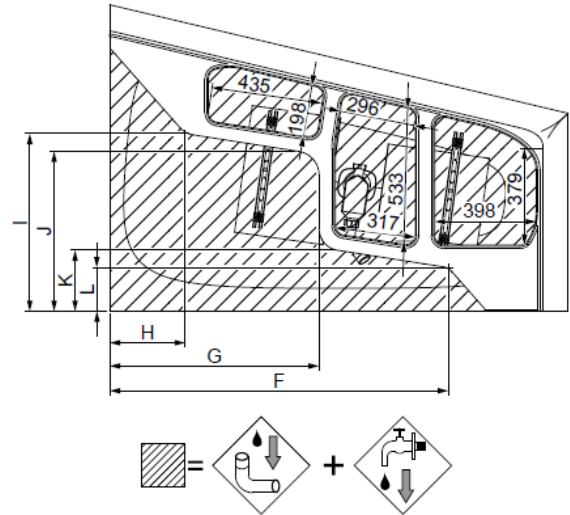

Montagehilfe:

	A	B1	B2	C	D	E	F	G	H	I	J	K	L
iSensi 1500 x 1000	1500	1000	645	608	413	679	1065	522	-	563	498	111	46
iSensi 1700 x 1000	1700	1000	600	713	403	779	-	722	197	519	449	62	-
iSensi 1800 x 1200	1800	1200	775	742	495	829	1330	882	297	695	626	239	171
iSensi 1800 x 1400	1800	1400	975	720	594	829	1330	822	311	893	821	444	371

SONDERZUBEHÖR BADEWANNEN

NACKENKISSEN

Coussin appui-nuque
Nekussen
Neckrests

ART. NR.
N° D'article
Artikelnummer
Article no.

Selbstklebendes Gel-Nackenkissen passend für nahezu alle Hoesch Bade- und Whirlwannen.
Farbe: Schwarz. Material: Gel.
/ Appuie-tête en gel adhésif. Coussin appui-nuque assorti à presque toutes les baignoires et baignoires balnéo HOESCH
Couleur: noir. Matériau: Gel.
/ Zelfklevend gel nekussen passend voor bijna alle HOESCH baden en whirlbaden.
Kleur: zwart. Materiaal: Gel.
/ Self-adhesive gel neckrest suitable for almost every HOESCH bath and whirltub.
Colour: Black. Material: Gel

69694

Nackenkissen aus wasserbeständigem Teakholz mit PU Auflage für den geraden Wannenrand.
/ Coussin appui-nuque produit de bois teck résistant à l'eau, recouvert de mousse de polyuréthane pour les baignoires à bords droits
/ Nekussen van waterbestendig teakhout met PU bekleding voor de rechte badrand.
/ Neckrest made of water-resistant teak wood with a PU pad.

89216

Lichtsysteme

Eclairage
Verlichtingssystemen
Lighting system

ART. NR.
N° D'article
Artikelnummer
Article no.

Nur für Badewannen ohne Whirl-/Airsysteem erhältlich

Disponible seulement pour les baignoires sans équipement balnéo Whirl/Air
Projecteur immergé LED, chromé avec touche de commande pour le rebord de la baignoire Système de commande automatique avec inverseur de couleur inclus Couleurs : blanc, rouge, orange, jaune, vert, bleu, indigo, violet (monte d'usine)

Alleen verkrijgbaar voor baden zonder whirl-/airsysteem

Verchromde led-
onderwaterschijnwerper met bedieningsknop in de badrand Incl. aansturelektronica met automatische kleurenwisselaar Kleuren: wit, rood, oranje, geel, groen, blauw, indigo, paars (in de fabriek ingebouwd)

Available for bathtubs without whirl / air system only

LED underwater spotlights, chrome plated with an operating button for bathtub rim Including control with integrated colour light changer.
Colours: white, red, orange, yellow, green, blue, indigo, violet (factory installed)

2 LED Scheinwerfer
4 LED Scheinwerfer

Projecteur 2 LED
Projecteur 4 LED

2 ledschijnwerpers
4 ledschijnwerpers

2 LED spotlights
4 LED spotlights

690913
690914