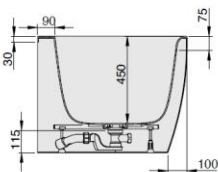

SOLIQUE-FARBEN

BI COLOR

010 Weiß Glänzend

110 Weiß Glänzend /
Schwarz Matt

013 Weiß Matt

111 Weiß Glänzend /
Schwarz Glänzend

112 Weiß Glänzend /
Schiefergrau Glänzend

Artikelbeschreibung:

Die Badewanne iSensi aus Sanitär-Acryl – Herzlich willkommen in der neuen, großzügigen Komfortzone von HOESCH. iSensi bietet eine besonders großzügige Komfortzone. Dafür sorgt auch der mittig positionierte Ablauf in der ovalen Grundform. Für Entspannung und Wohlbehagen sorgen zudem die positiven Eigenschaften des hochwertigen gegossenen Sanitär-Acryls. Das Material isoliert Wärme besonders gut und ist an der Oberfläche extrem eben, porenfrei und unempfindlich. Das fühlt sich nicht nur angenehm warm und anschmiegsam an, sondern erleichtert zusätzlich auch die Pflege.

Material Eigenschaften:

Das Material Acryl zeichnet sich durch rutschhemmende Eigenschaften aus, die einen sicheren Gebrauch ermöglichen. Produkte aus Sanitäracryl besitzen eine sehr glatte und dadurch leicht zu reinigende Oberfläche. Das Acryl ist durchgefärbt, damit bei der Verwendung entstehende Kratzer einfach wegpoliert werden können. HOESCH-Produkte behalten daher jahrelang ein makelloses Aussehen. Aufgrund seiner physikalischen Eigenschaften eignet sich Acryl als guter Wärmespeicher. Es garantiert auch bei längerem Aufenthalt in der Badewanne immer die optimale Temperatur.