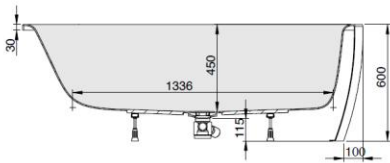

MODELL Modèle Mode	ART. NR. N° D'article Artikelnummer	LÄNGE/BREITE Longueur Et Largeur Lengte En Breedte (mm)	HÖHE/TIEFE Hauteur/profondeur Hoogte/diepte (mm)	INST. HÖHE Hauteur de montage Installatiehoogte (mm)	NUTZINHALT Contenu utile Nuttige inhoud
B	3873 *	1700 x 1000	450	600	194 l
B	3874 **	1700 x 1000	450	600	174 l
B	3898 ***	1700 x 1000	450	600	174 l