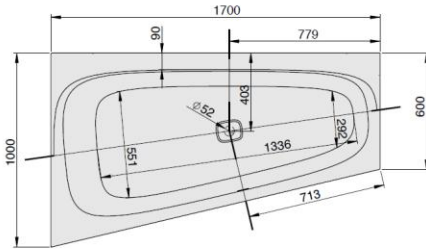

iSENSI

1700 x 1000

Eckwanne

Baignoire d'angle

Hoekbad

Linke Ausführung

Version gauche

Linkse uitvoering

DE

Freistehende Badewanne aus Acryl mit fester Schürze (Monolith) inkl. vormontiertem Untergestell u. Überlaufgarnitur (optional wählbar, siehe Tabelle), Anschlussschlauch zur Verbindung an HT-Hausanschluss im Lieferumfang enthalten.

MODELL Modèle Mode	ART. NR. N° D'article Artikelnummer	LÄNGE/BREITE Longueur Et Largeur Lengte En Breedte (mm)	HÖHE/TIEFE Hauteur/profondeur Hoogte/diepte (mm)	INST. HÖHE Hauteur de montage Installatiehoogte (mm)	NUTZINHALT Contenu utile Nuttige inhoud
B	3873 *	1700 x 1000	450	600	194 l
B	3874 **	1700 x 1000	450	600	174 l
B	3898 ***	1700 x 1000	450	600	174 l