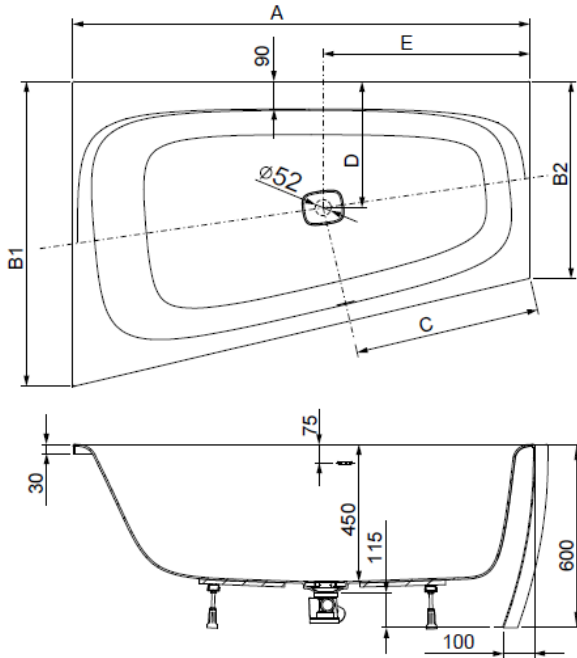

Montagehilfe:

	A	B1	B2	C	D	E	F	G	H	I	J	K	L
iSensi 1500 x 1000	1500	1000	645	608	413	679	1065	522	-	563	498	111	46
iSensi 1700 x 1000	1700	1000	600	713	403	779	-	722	197	519	449	62	-
iSensi 1800 x 1200	1800	1200	775	742	495	829	1330	882	297	695	626	239	171
iSensi 1800 x 1400	1800	1400	975	720	594	829	1330	822	311	893	821	444	371

SONDERZUBEHÖR BADEWANNEN

NACKENKISSEN

Coussin appui-nuque
Nekussen
Neckrests

ART. NR.
N° D'article
Artikelnummer
Article no.

Selbstklebendes Gel-Nackenkissen passend für nahezu alle Hoesch Bade- und Whirlwannen.
Farbe: Schwarz. Material: Gel.
/ Appuie-tête en gel adhésif. Coussin appui-nuque assorti à presque toutes les baignoires et baignoires balnéo HOESCH
Couleur: noir. Matériau: Gel.
/ Zelfklevend gel nekussen passend voor bijna alle HOESCH baden en whirlbaden.
Kleur: zwart. Materiaal: Gel.
/ Self-adhesive gel neckrest suitable for almost every HOESCH bath and whirltub.
Colour: Black. Material: Gel

69694

Nackenkissen aus wasserbeständigem Teakholz mit PU Auflage für den geraden Wannenrand.
/ Coussin appui-nuque produit de bois teck résistant à l'eau, recouvert de mousse de polyuréthane pour les baignoires à bords droits
/ Nekussen van waterbestendig teakhout met PU bekleding voor de rechte badrand.
/ Neckrest made of water-resistant teak wood with a PU pad.

89216

Lichtsysteme

Eclairage
Verlichtingssystemen
Lighting system

ART. NR.
N° D'article
Artikelnummer
Article no.

Nur für Badewannen ohne Whirl-/Airsysteem erhältlich

Disponible seulement pour les baignoires sans équipement balnéo Whirl/Air
Projecteur immergé LED, chromé avec touche de commande pour le rebord de la baignoire Système de commande automatique avec inverseur de couleur inclus Couleurs : blanc, rouge, orange, jaune, vert, bleu, indigo, violet (monte d'usine)

Alleen verkrijgbaar voor baden zonder whirl-/airsysteem

Verchromde led-
onderwaterschijnwerper met bedieningsknop in de badrand Incl. aansturelektronica met automatische kleurenwisselaar Kleuren: wit, rood, oranje, geel, groen, blauw, indigo, paars (in de fabriek ingebouwd)

Available for bathtubs without whirl / air system only

LED underwater spotlights, chrome plated with an operating button for bathtub rim Including control with integrated colour light changer.
Colours: white, red, orange, yellow, green, blue, indigo, violet (factory installed)

2 LED Scheinwerfer
4 LED Scheinwerfer

Projecteur 2 LED
Projecteur 4 LED

2 ledschijnwerpers
4 ledschijnwerpers

2 LED spotlights
4 LED spotlights

690913
690914