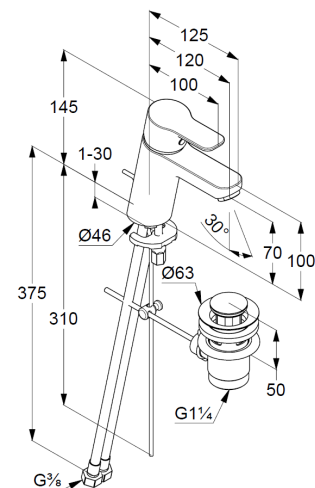

Waschtisch-Armatur

Einhebelmischer

1-Loch Montage

geschlossener Hebel, Metall

Strahlregler M24 PCA

Keramik-Kartusche mit Heißwasserbegrenzung

Mittelstellung Kaltwasser

Durchflussmenge bei 3 bar 5 l/min.

flexible Druckschläuche G3/8 DVGW zugelassen

Schnell-Montagesystem

Zugstangen Ablaufgarnitur G1 1/4 aus Metall

EU-Taxonomie: max. 6 l/min. -

wesentlicher Beitrag (SC) möglich

Produktabbildung/ Product picture

Maßzeichnung/ Dimensional drawing

Durchfluss/ Flow rate