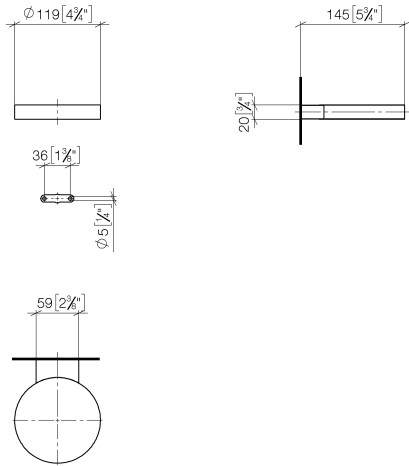

83 410 979 Produktversion ab 01.10.2023

- Breite 120 mm
- Höhe 20 mm
- Ausladung 145 mm

	Platin gebürstet	83 410 979-06
	Chrom	83 410 979-00
	Platin	83 410 979-08
	Messing (23kt Gold)	83 410 979-09
	Weiß matt	83 410 979-10
	Dark Brass matt	83 410 979-16
	Dark Bronze matt	83 410 979-17
	Dark Chrome	83 410 979-19
	Light Gold	83 410 979-26
	Light Gold gebürstet	83 410 979-27
	Messing gebürstet (23kt Gold)	83 410 979-28
	Schwarz matt	83 410 979-33
	Bronze gebürstet	83 410 979-42
	Champagne gebürstet (22kt Gold)	83 410 979-46
	Champagne (22kt Gold)	83 410 979-47
	Chrom gebürstet	83 410 979-93
	Dark Platinum gebürstet	83 410 979-99

83 410 979 Produktversion ab 01.10.2023

mm [inches]

83 410 979 Produktversion ab 01.10.2023

Ersatzteile für die
anderen
Oberflächenvarianten
finden Sie hier:
Chrom

Ersatzteilstückliste

Nr.	Artikelnummer	Benennung	Verbaumenge	Lieferzeit
6	09 17 20 030 90	Befestigung Wandhalter 46 x 22 x 12 mm -	1,00	2
4	09 30 30 080 90	Befestigung Zylinderschraube mit Innensechskant niedriger Kopf M4 x 12 mm -	2,00	2
5	05 30 31 025 00 90	Befestigung Schraube Halbrundkopf 4,5 x 60 mm -	1,00	2
2	09 31 11 002 90	Befestigung Gewindestift mit Innensechskant M8 x 10 mm -	1,00	2
3	08 17 30 502-06	Halter für Seifenschale 60 x 34 x 20 mm - Platin gebürstet	1,00	10
1	08 17 97 570-06	Seifenschale Ø 120 x 20 mm - Platin gebürstet	1,00	10