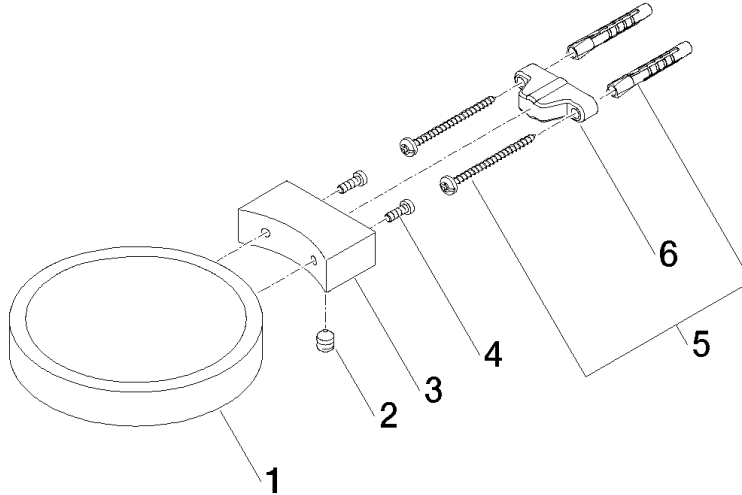

83 410 979 Produktversion ab 01.10.2023

- Breite 120 mm
- Höhe 20 mm
- Ausladung 145 mm

	Platin gebürstet	83 410 979-06
	Chrom	83 410 979-00
	Platin	83 410 979-08
	Messing (23kt Gold)	83 410 979-09
	Weiß matt	83 410 979-10
	Dark Brass matt	83 410 979-16
	Dark Bronze matt	83 410 979-17
	Dark Chrome	83 410 979-19
	Light Gold	83 410 979-26
	Light Gold gebürstet	83 410 979-27
	Messing gebürstet (23kt Gold)	83 410 979-28
	Schwarz matt	83 410 979-33
	Bronze gebürstet	83 410 979-42
	Champagne gebürstet (22kt Gold)	83 410 979-46
	Champagne (22kt Gold)	83 410 979-47
	Chrom gebürstet	83 410 979-93
	Dark Platinum gebürstet	83 410 979-99

83 410 979 Produktversion ab 01.10.2023

mm [inches]

83 410 979 Produktversion ab 01.10.2023

Ersatzteile für die
anderen
Oberflächenvarianten
finden Sie hier:
Chrom

Ersatzteilstückliste

Nr.	Artikelnummer	Benennung	Verbaumenge	Lieferzeit
6	09 17 20 030 90	Befestigung Wandhalter 46 x 22 x 12 mm -	1,00	2
4	09 30 30 080 90	Befestigung Zylinderschraube mit Innensechskant niedriger Kopf M4 x 12 mm -	2,00	2
5	05 30 31 025 00 90	Befestigung Schraube Halbrundkopf 4,5 x 60 mm -	1,00	2
2	09 31 11 002 90	Befestigung Gewindestift mit Innensechskant M8 x 10 mm -	1,00	2
3	08 17 30 502-06	Halter für Seifenschale 60 x 34 x 20 mm - Platin gebürstet	1,00	10
1	08 17 97 570-06	Seifenschale Ø 120 x 20 mm - Platin gebürstet	1,00	10