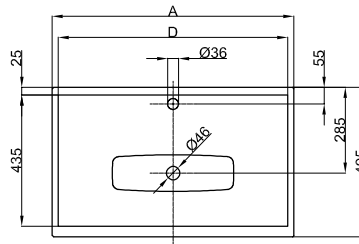

BetteLux Einbau

Armaturempfehlung:

Ausladung Armatur: Wandabstand x mm + ca. 238 mm ab Außenkante

Armaturempfehlung:

Ausladung Armatur: ca. 186 mm ab Mitte Hahnloch

Information

Für unsere Waschtische empfehlen wir das Schaftventil B580- mit verchromtem bzw. farbig emailliertem Ablaufdeckel.

Lieferumfang

Inklusive Befestigungsmaterial.

Inklusive schallreduzierender Antidröhn-Matten.

Design: Tesseraux + Partner

Abmessung

Bestell-Nr.	Maße in mm	A	D
A160	600 x 495 x 120	600	560
A160 HLW1	600 x 495 x 120	600	560
A161	800 x 495 x 120	800	760
A161 HLW1	800 x 495 x 120	800	760