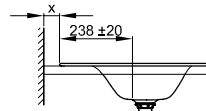

BetteLux Einbau

Armaturempfehlung:

Ausladung Armatur: Wandabstand x mm + ca. 238 mm ab Außenkante

Armaturempfehlung:

Ausladung Armatur: ca. 186 mm ab Mitte Hahnloch

Information

Für unsere Waschtische empfehlen wir das Schaftventil B580- mit verchromtem bzw. farbig emailliertem Ablaufdeckel.

Lieferumfang

Inklusive Befestigungsmaterial.

Inklusive schallreduzierender Antidröhn-Matten.

Design: Tesseraux + Partner

Abmessung

Bestell-Nr.	Maße in mm	A	D
A160	600 x 495 x 120	600	560
A160 HLW1	600 x 495 x 120	600	560
A161	800 x 495 x 120	800	760
A161 HLW1	800 x 495 x 120	800	760