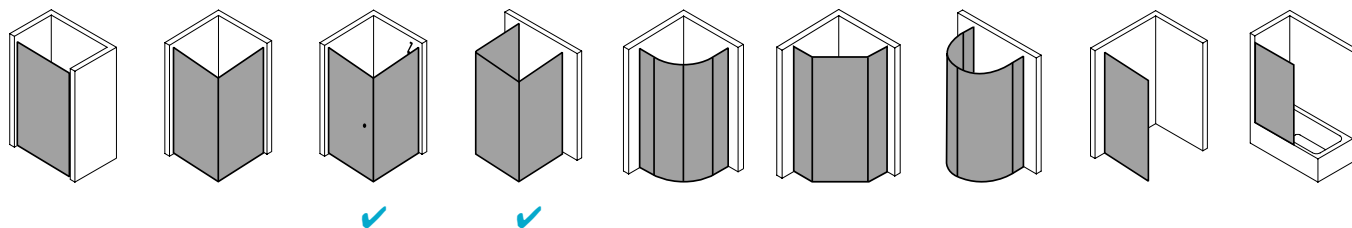

Technische Daten

Höhe	1600 mm
Breite	750 mm
Tiefe	31 mm
Oberfläche	Silber Mattglanz
Glas	ESG Klar
Beschichtung	CLEAN
Wanneneinbaumaß (SW k)	730-760 mm
Türart	

Einbausituation