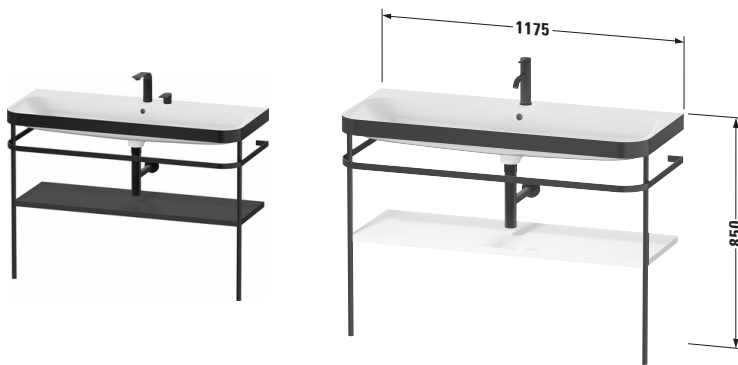

Happy D.2 # HP4739E80800000

Design by sieger design

c-bonded Set mit Metallkonsole

Basis Angaben	
Langbezeichnung	Duravit Happy D.2 c-bonded Set mit Metallkonsole, Graphit Supermatt, Halbrund – HP4739E80800000

Spezifikationen	
Keramik	
Anzahl Waschplätze	1
Anzahl Becken	1
Position Becken	Mitte
Anzahl Hahnlöcher pro Waschplatz	2
Griff	
Ausführung Griff	Grifflos
Front	
Farbwert Front	Graphit
Glanzgrad Front	Supermatt
Material Front	Hochverdichtete Dreischicht-Holzspanplatte
Korpus	
Farbwert Korpus	Graphit
Glanzgrad Korpus	Supermatt
Material Korpus	Hochverdichtete Dreischicht-Holzspanplatte
Oberfläche Korpus	Dekor

Logistik	
Artikelgewicht	37 kg
Verkaufsverpackung	
Breite Verkaufsverpackung inkl. Artikel	1300 mm
Höhe Verkaufsverpackung inkl. Artikel	410 mm
Tiefe Verkaufsverpackung inkl. Artikel	650 mm
Gewicht Verkaufsverpackung inkl. Artikel	44,3 kg

Passende Produkte	
Passende Artikel	
	Designsiphon # 005036 Universal

Vermaßung	
Breite / Länge	1175 mm
Höhe	850 mm
Tiefe / Breite	490 mm
Min. Wandabstand	0 mm

Weitere Informationen finden Sie hier

<https://pro.duravit.de/p/HP4739E80800000>